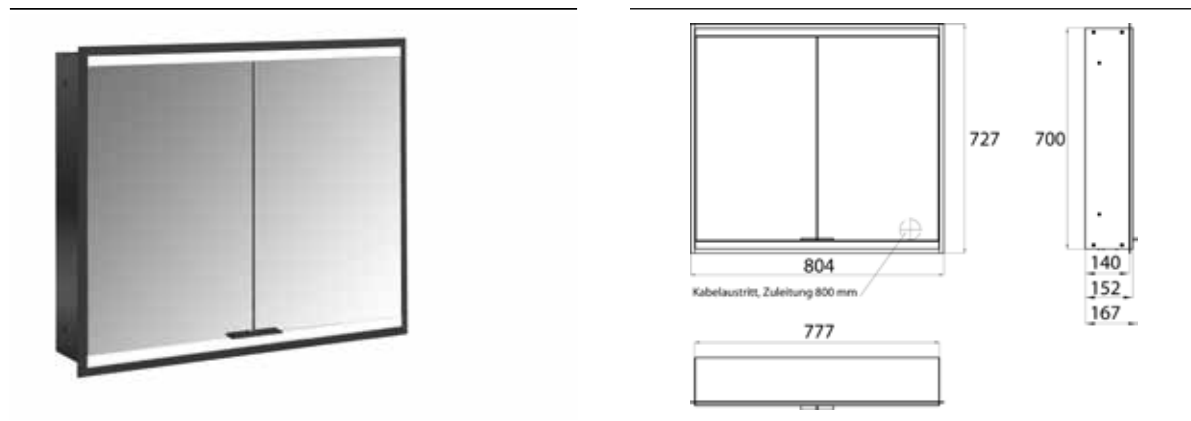

PRODUKTINFORMATION

Lichtspiegelschrank prime 2 Facelift, 800 mm, 2 Türen, Unterputzmodell, IP20 schwarz/spiegel

Art.-Nr.9497 135 34

mit verspiegelter Glasrückwand, 2 stufenlos einstellbare Ablagen, 2 Türen, 1 Steckdose, stufenlose Lichtsteuerung (an/aus, Helligkeit und Lichtfarbe) über drei in die Glasrückwand integrierte Touchsensoren, Höhe: 730 mm, LED-Beleuchtung