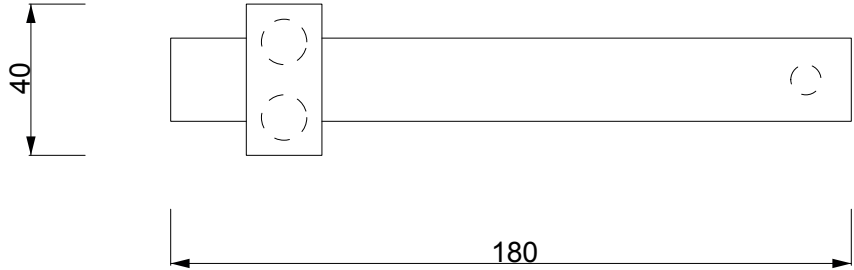

CENTURY  
TPH 1

Toilettenpapier-  
halter  
*Toilet paper holder*

18 . 4 . 8,5 cm

Alle Angaben ohne Gewähr.  
Maß und Modelländerungen  
vorbehalten.  
*All information without engagement.  
Measurement and changes  
conditionally.*