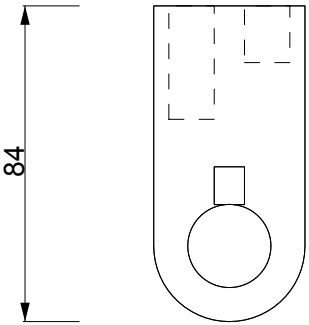

CENTURY  
TPH 1

Toilettenpapier-  
halter  
*Toilet paper holder*

18 . 4 . 8,5 cm

Alle Angaben ohne Gewähr.  
Maß und Modelländerungen  
vorbehalten.  
*All information without engagement.  
Measurement and changes  
conditionally.*