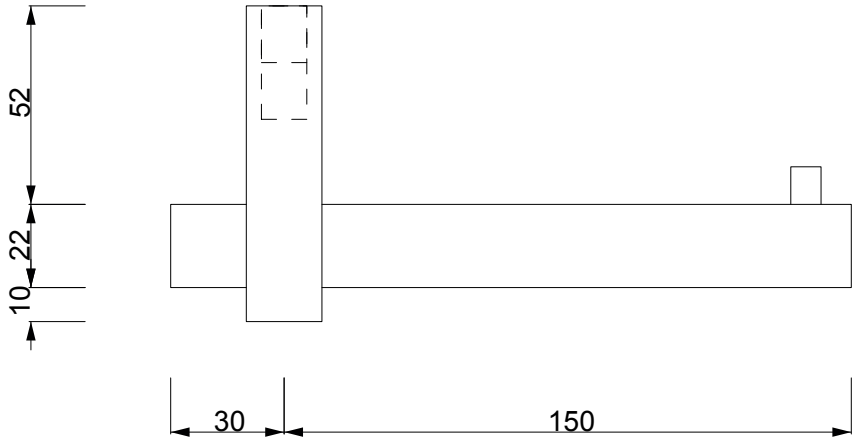

CENTURY  
TPH 1

Toilettenpapier-  
halter  
*Toilet paper holder*

18 . 4 . 8,5 cm

Alle Angaben ohne Gewähr.  
Maß und Modelländerungen  
vorbehalten.  
*All information without engagement.  
Measurement and changes  
conditionally.*