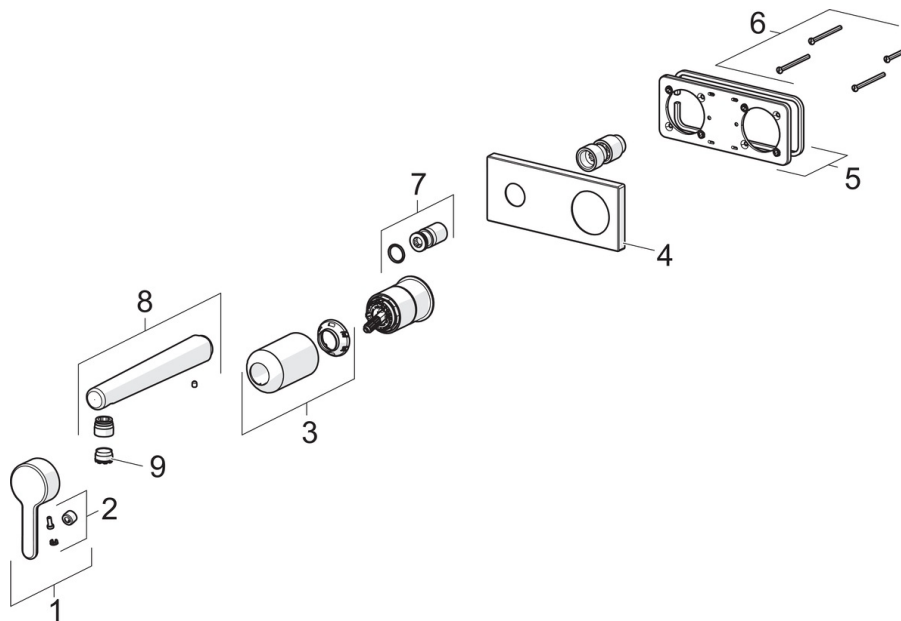

EAN: 4057304006647  
[static.hansa.com/51092183](http://static.hansa.com/51092183)

trim kit

- Waschtisch
- Einhebelmischer, Fertigmontageset
- Wandmontage für Unterputz-Einbaukörper
- Chrom
- Feststehender Auslauf
- PCA® konstante Durchflussleistung unabhängig vom Fließdruck, CACHE® Strahlregler, ohne Mundstück direkt in den Armaturenauslauf geschraubt
- Einhandbedienhebel/Griff, Hebel mit W+K-Kennzeichnung
- Rosette eckig, Hülse

### Technische Eigenschaften

DN-Größe (Nennmaß)	<b>DN15</b>
Warmwasserversorgung	<b>max. +80°C</b>
Arbeitsdruck	<b>0.5-10 bar</b>
Projection	<b>194 mm</b>
Sicherungseinrichtung (EN1717)	<b>AA</b>
Werkstoff	<b>Messing</b>

## Ersatzteile

SP51092183

	Name	Art.-Nr.
01	Hebel	59914574
02	Dekorkappe	59914573
03	Abdeckhülse	59914572
04	Deckplatte, 175x75	59913866
05	Deckplatte Halter	59913697
06	Schraube, M4x55	59913698
07	Gewindehülse, G1/2	59913865
08	Auslauf	59914679
09	Luftsprudler, M18.5x1, Tj	59913366