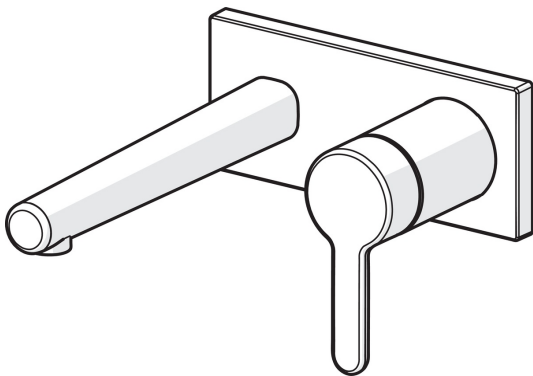

EAN: 4057304006647
static.hansa.com/51092183

trim kit

- Waschtisch
- Einhebelmischer, Fertigmontageset
- Wandmontage für Unterputz-Einbaukörper
- Chrom
- Feststehender Auslauf
- PCA® konstante Durchflussleistung unabhängig vom Fließdruck, CACHE® Strahlregler, ohne Mundstück direkt in den Armaturenauslauf geschraubt
- Einhandbedienhebel/Griff, Hebel mit W+K-Kennzeichnung
- Rosette eckig, Hülse

Technische Daten

Durchflusseigenschaften

Durchfluss bei 3 bar (mit Durchflussregler)	6.0 l/min
Druckverlust bei einem Durchfluss von 0,1 l/s	2 bar

Technische Eigenschaften

DN-Größe (Nennmaß)	DN15
Warmwasserversorgung	max. +80°C
Arbeitsdruck	0.5-10 bar
Projection	194 mm
Sicherungseinrichtung (EN1717)	AA
Werkstoff	Messing

Vorschriften

EN Standard	EN 817
Geräuschklasse	I (ISO 3822)