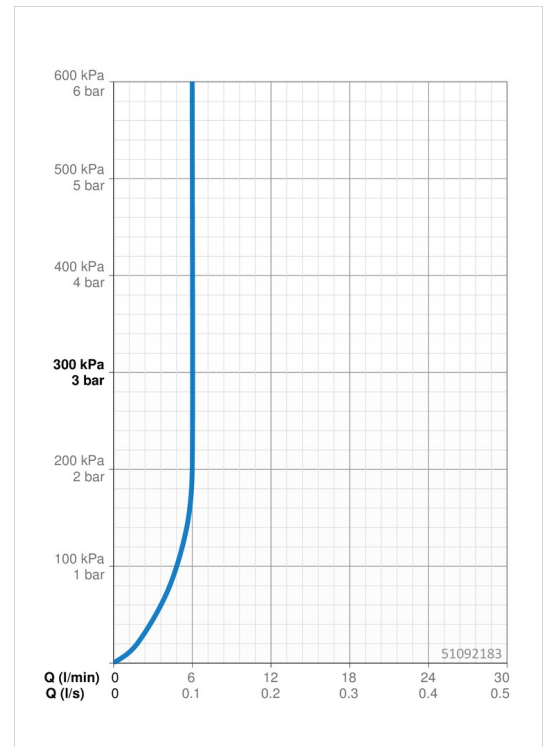

EAN: 4057304006647
static.hansa.com/51092183

trim kit

- Waschtisch
- Einhebelmischer, Fertigmontageset
- Wandmontage für Unterputz-Einbaukörper
- Chrom
- Feststehender Auslauf
- PCA® konstante Durchflussleistung unabhängig vom Fließdruck, CACHE® Strahlregler, ohne Mundstück direkt in den Armaturenauslauf geschraubt
- Einhandbedienhebel/Griff, Hebel mit W+K-Kennzeichnung
- Rosette eckig, Hülse

Technische Daten

Durchflusseigenschaften

Durchfluss bei 3 bar (mit Durchflussregler)	6.0 l/min
Druckverlust bei einem Durchfluss von 0,1 l/s	2 bar

Technische Eigenschaften

DN-Größe (Nennmaß)	DN15
Warmwasserversorgung	max. +80°C
Arbeitsdruck	0.5-10 bar
Projection	194 mm
Sicherungseinrichtung (EN1717)	AA
Werkstoff	Messing

Vorschriften

EN Standard	EN 817
Geräuschklasse	I (ISO 3822)