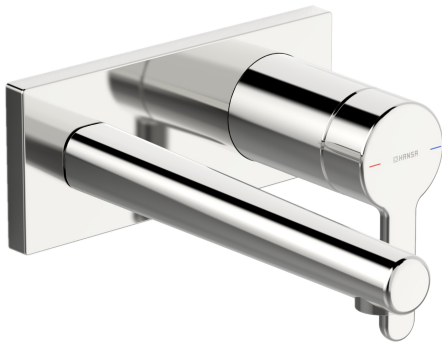

EAN: 4057304006647  
[static.hansa.com/51092183](http://static.hansa.com/51092183)

trim kit

- Waschtisch
- Einhebelmischer, Fertigmontageset
- Wandmontage für Unterputz-Einbaukörper
- Chrom
- Feststehender Auslauf
- PCA® konstante Durchflussleistung unabhängig vom Fließdruck, CACHE® Strahlregler, ohne Mundstück direkt in den Armaturenauslauf geschraubt
- Einhandbedienhebel/Griff, Hebel mit W+K-Kennzeichnung
- Rosette eckig, Hülse