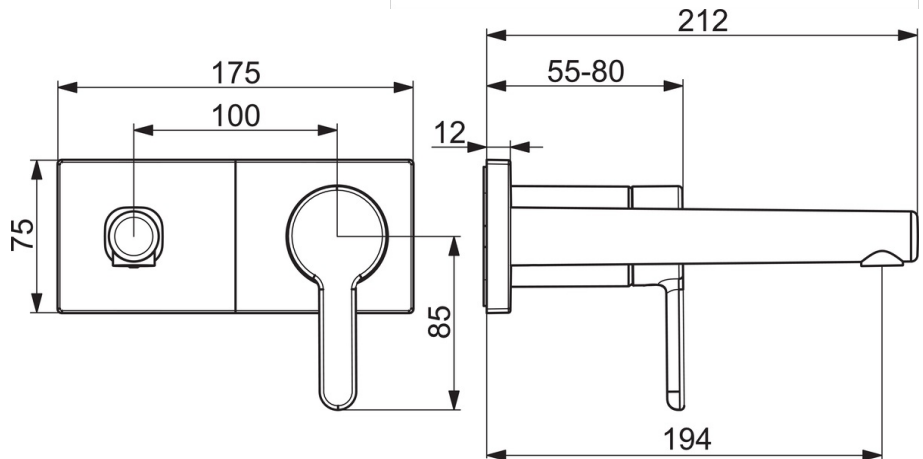

EAN: 4057304006647
static.hansa.com/51092183

trim kit

- Waschtisch
- Einhebelmischer, Fertigmontageset
- Wandmontage für Unterputz-Einbaukörper
- Chrom
- Feststehender Auslauf
- PCA® konstante Durchflussleistung unabhängig vom Fließdruck, CACHE® Strahlregler, ohne Mundstück direkt in den Armaturenauslauf geschraubt
- Einhandbedienhebel/Griff, Hebel mit W+K-Kennzeichnung
- Rosette eckig, Hülse

Technische Daten

Durchflusseigenschaften

Durchfluss bei 3 bar (mit Durchflussregler)	6.0 l/min
Druckverlust bei einem Durchfluss von 0,1 l/s	2 bar

Technische Eigenschaften

DN-Größe (Nennmaß)	DN15
Warmwasserversorgung	max. +80°C
Arbeitsdruck	0.5-10 bar
Projection	194 mm
Sicherungseinrichtung (EN1717)	AA
Werkstoff	Messing

Vorschriften

EN Standard	EN 817
Geräuschklasse	I (ISO 3822)