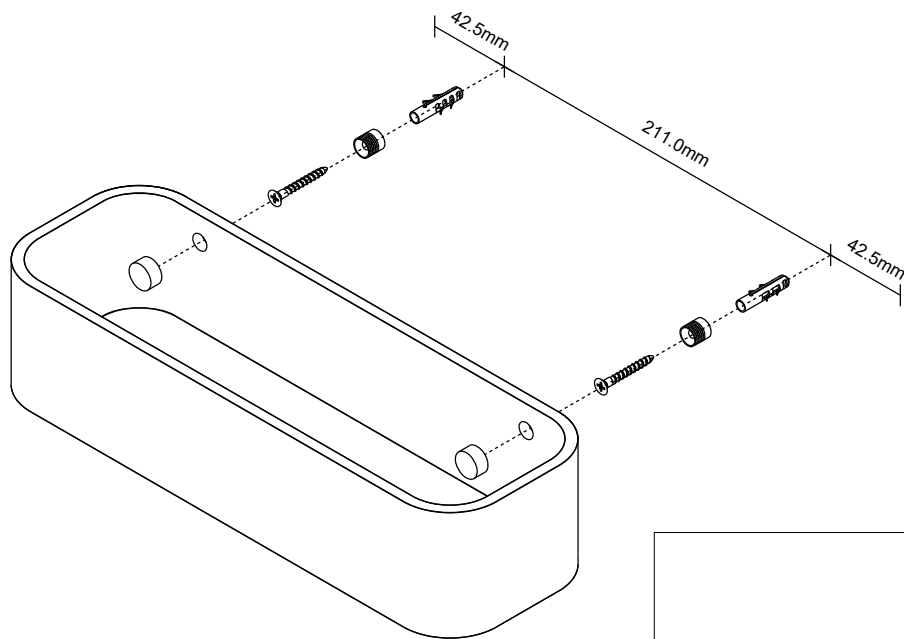

DECOR WALTHER®

Since 1973

STONE DCT 30

DUSCHCONTAINER
SHOWER CONTAINER
RÉCIPIENT DE DOUCHE
CONTENTORE DOCCIA

Alle Angaben ohne Gewähr.
Maß und Modelländerungen vorbehalten.
All information without engagement.
Measurement and changes conditionally.
Toutes les données sans garantie.
Les dimensions et les modèles peuvent être modifiés sans préavis.
Tutti i dati senza garanzia. Le dimensioni e i modelli sono soggetti a modifiche senza preavviso.