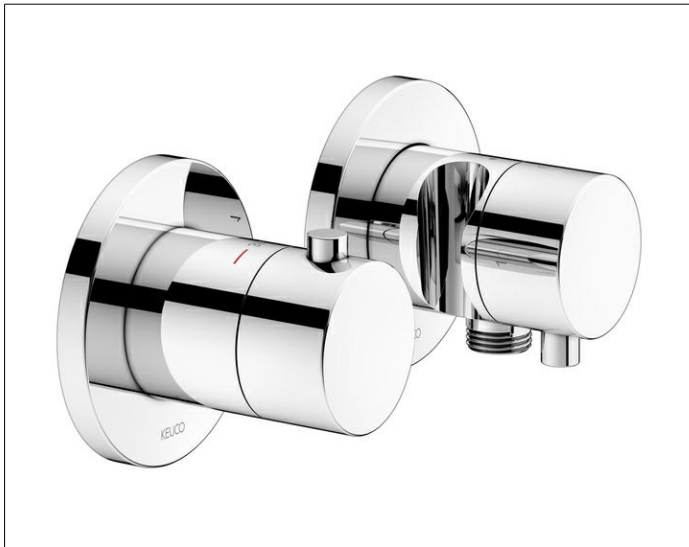

Edition 400

51553011221 Thermostatarmatur Set UP für 2 Verbraucher mit Schlauchanschluss und Brausehalter

PRODUKT

ZEICHNUNG

PRODUKTBESCHREIBUNG

bestehend aus:

- Thermostatarmatur

Griff, Hülse und Rosette (rund)

geräuschgeprüft

- Ab- und Umstellventil

für Schläuche mit konischer Mutter

Griff, Gehäuse, Rosette (rund) und Ab- und Umstellventil,

eigensicher gegen Rückfließen, nach DIN EN 1717,

geräuschgeprüft

OBERFLÄCHE