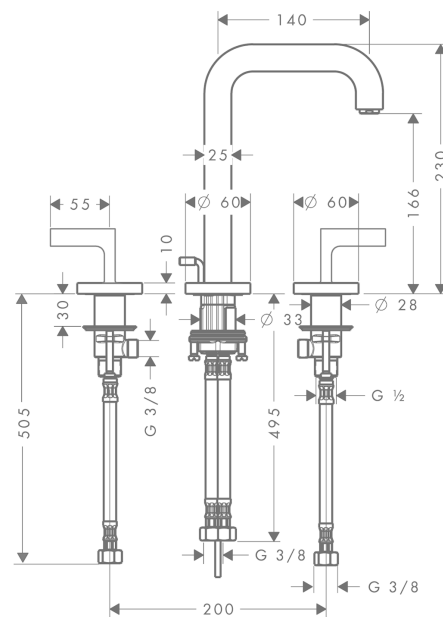

#### Merkmale

- ComfortZone 170
- Ausladung 140 mm
- Normalstrahl
- Durchflussmenge: 5 l/min
- Keramikventile heiß/ kalt 90°
- Temperaturbegrenzung nicht einstellbar
- Zugstangen-Ablaufgarnitur G 1¼
- für Durchlauferhitzer geeignet
- Anschlussart: G ¾ Anschlussschläuche
- Anschlussgröße: DN15
- DVGW NW-6501BT0602
- P-IX 18083/I0

### Maßzeichnung