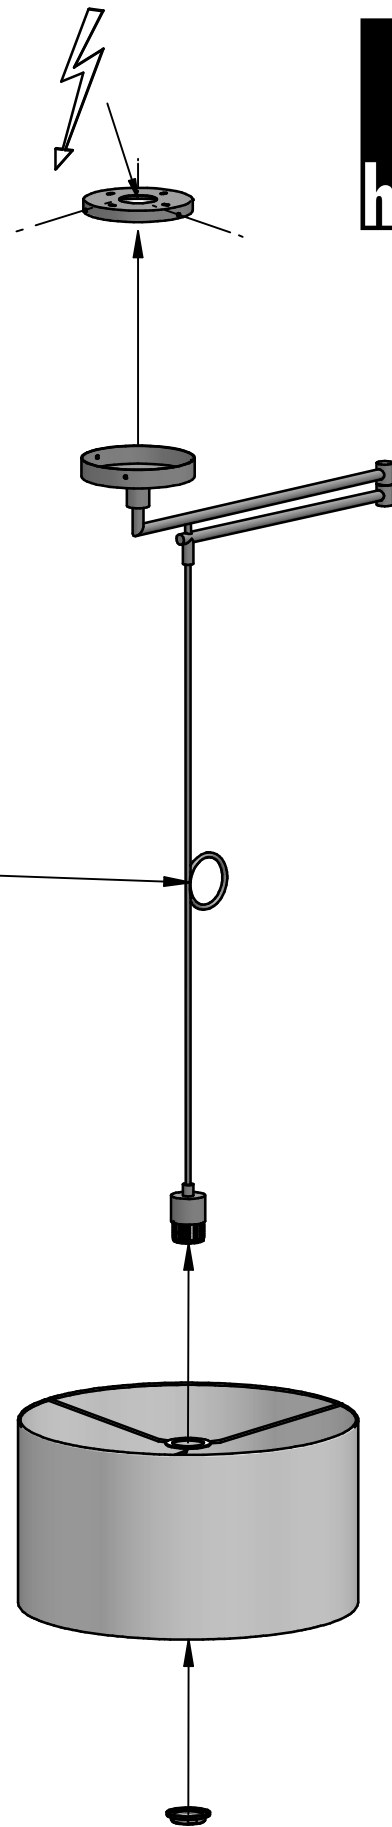

1 x E27
Max. 100W
LED 1-21W
Leuchtmittel nicht enthalten

Höhenverstellung
Kabel in einer Schlaufe
legen und mit Halter
fixieren.

Bitte beachten Sie unsere allgemeinen Hinweise !
Please observe our general information !
Nous vous prions d'observer nos instruction générale !
Observen por favor nuestra informacion general !