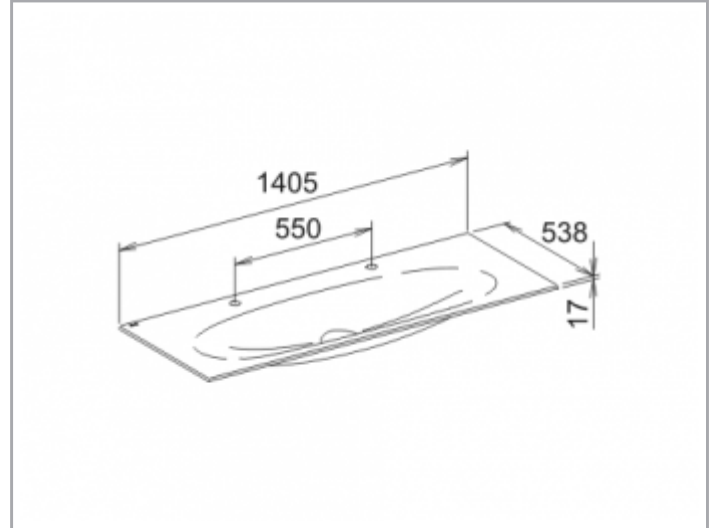

Edition 11

31160311402 Keramik-Doppelwaschtisch

**PRODUKT**

**ZEICHNUNG**

**PRODUKTBESCHREIBUNG**

für 1-Loch Armaturen geeignet, ohne Überlauf,  
mit Oberflächenversiegelung CleanPlus

**OBERFLÄCHE**

weiß

**ABMESSUNG**

1405 x 17 x 538 mm