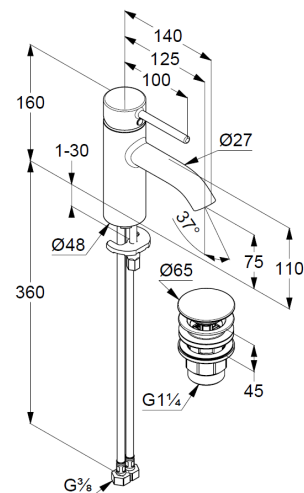

Technische Daten

KLUDI BOZZ
Waschtisch-Einhandmischer 75
DN 15

Artikel- Nr.:
382660576

Oberfläche:
05 chrom

Artikeltext
Hersteller KLUDI GmbH & Co. KG
Typ: KLUDI BOZZ
Waschtisch-Einhandmischer 75
Artikel- Nr.: 382660576
Waschtisch-Armatur DN 15
Einhebelmischer
Einlochmontage
geschlossener Hebel, Metall
Strahlregler M18,5
Keramik-Kartusche mit Heißwasserbegrenzung
Durchflussmenge bei 3 bar = 5 l/ min.
flexible Druckschläuche G 3/8 DVGW zugelassen
Schnell-Montagesystem
Push open Ablaufgarnitur G 1 1/4"

Produktabbildung

Maßzeichnung

Durchflussdiagramm