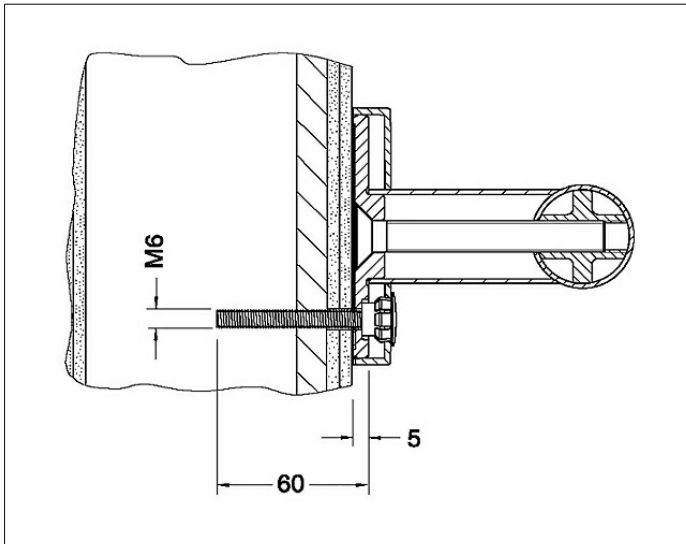

Plan Care

34993000200 Befestigungs-Set

**PRODUKT**

**ZEICHNUNG**

**PRODUKTBESCHREIBUNG**

Nr. 7  
bestehend aus:  
3 x Zylinderschraube mit Innensechskant  
DIN 6912 M6x60 V2A, direkte Befestigung ohne Dübel

**AUSSCHREIBUNGSTEXT**

KEUCO PLAN CARE Befestigungs-Set Nr. 7 34993000200  
bestehend aus:  
3 x Zylinderschraube mit Innensechskant  
DIN 6912 M6x60 V2A, direkte Befestigung ohne  
Dübel