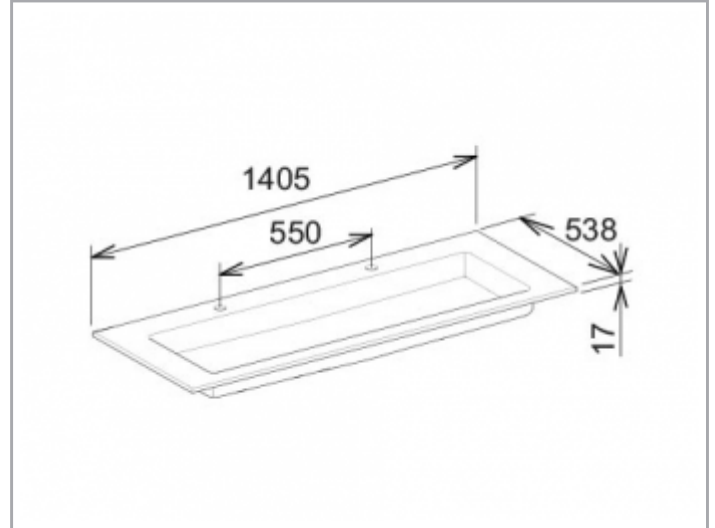

Royal 60
32160311402 Keramik-Doppelwaschtisch

PRODUKT

ZEICHNUNG

PRODUKTBESCHREIBUNG

für 1-Loch Armaturen geeignet, ohne Überlauf,
mit Oberflächenversiegelung CleanPlus

OBERFLÄCHE

weiß

ABMESSUNG

1405 x 17 x 538 mm