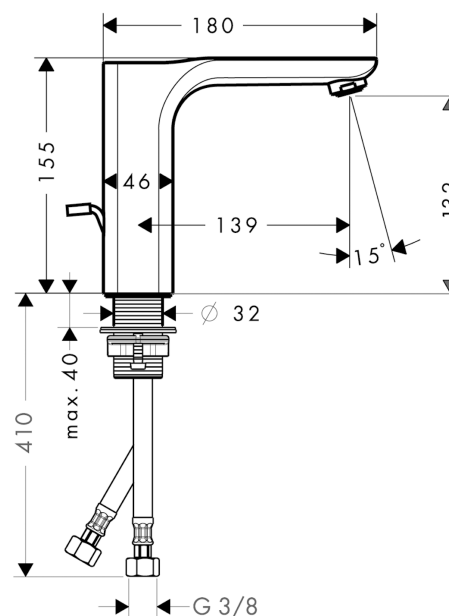

##### Merkmale

- ComfortZone 130
- Ausladung 139 mm
- Normalstrahl
- Durchflussmenge: 5 l/min
- Keramikmischsystem
- Temperaturbegrenzung einstellbar
- Zugstangen-Ablaufgarnitur G 1¼
- für Durchlauferhitzer geeignet
- Anschlussart: G ¾ Anschlussschläuche
- Anschlussgröße: DN15
- DVGW NW-6506CL0400
- P-IX 19147/IZ
- P-IX 19147/IZ

##### Optionales Zubehör

- Flowstar Designsifon Set (#52120XXX)

#### Maßzeichnung