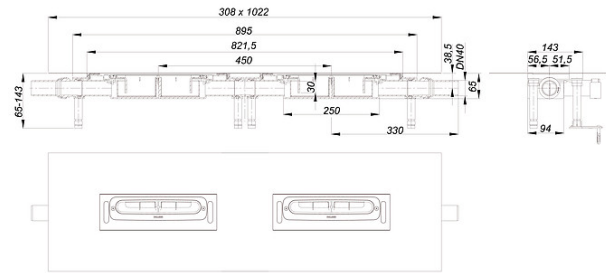

## Ablaufgehäuse DallFlex Duo Plan, DN 40

Artikelnummer: **536501**  
 GTIN/EAN: 4001636536501  
 Rabattgruppe: 11

zum Einbau mit Duschrinnen CeraWall Duo.

### Material:

Polypropylen, hochschlagfest

Zwei Ablaufstutzen DN 40 seitlich, mit Kugelgelenk, verstellbar von 0 - 15 Grad

Ablaufstutzen Polyethylen, schweisssbar

### Ablaufleistung nach DIN EN 1253

Nennweite	DIN EN 1253 l/s (Anstauhöhe)	Ablaufleistung in l/s bei Anstauhöhen 5 - 20 mm			
		5 mm	10 mm	15 mm	20 mm
DN 40 waagrecht	0,8 (20 mm)	0,70	0,80	0,83	0,86

**Zubehör**