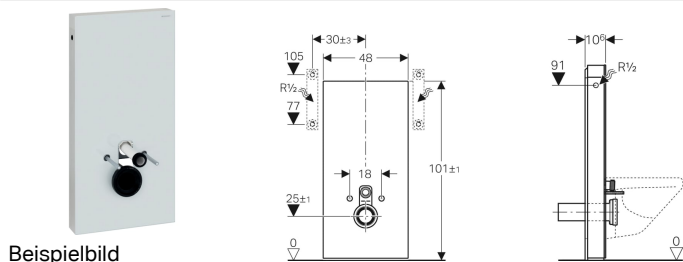

## Geberit Monolith Sanitärmodul für Wand-WC, 101 cm, Frontverkleidung aus Glas

### Verwendungszwecke

- Für Renovierungen, Um- und Neubauten
- Für Wandanschlüsse mit Ablaufhöhe > 23 cm
- Zum Austauschen tiefhängender AP-Spülkästen
- Zum Austauschen von Wand-WCs mit aufgesetztem AP-Spülkasten
- Für Geberit AquaClean WC-Kompletanlagen
- Zum Anschließen von Geberit AquaClean WC-Aufsätzen, mit Zubehör
- Zur Montage auf Fertigfußböden
- Zur Montage vor Trockenbau- und Massivwänden
- Zum Ausgleichen von Versatz zwischen WC-Anschlüssen und Wandabläufen über etagierten Anschlussstutzen für Wand-WCs

### Lieferumfang

- Wasseranschlusset mit Eckventil R 1/2"
- Spülbogenverlängerung 160 mm
- Anschlussstutzen aus PE-HD,  $\varnothing$  90 mm
- Manschette aus EPDM,  $\varnothing$  44 / 55 mm
- Übergangsmuffe aus PE-HD,  $\varnothing$  90 / 110 mm

- Spülkasten kondenswassergedämmt
- Seitenverkleidung aus Aluminium gebürstet
- Selbsttragend
- Spülmenge einstellbar
- Wasseranschluss seitlich