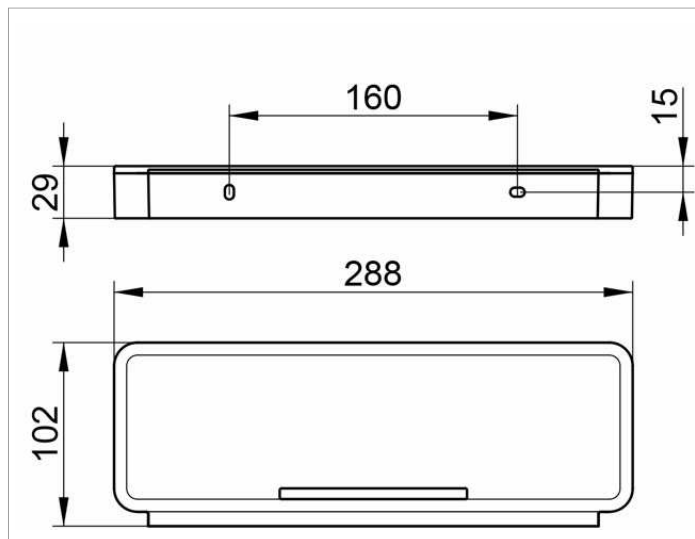

Plan
14959010037 Duschkorb

PRODUKT

ZEICHNUNG

PRODUKTBESCHREIBUNG

3-teilig: Metallkorb, herausnehmbarer, seifenbeständiger, bruchfester und UV-unempfindlicher Kunststoff-Einsatz und integrierter Glasabzieher

OBERFLÄCHE

verchromt/schwarzgrau (RAL 7021)

AUSSCHREIBUNGSTEXT

KEUCO PLAN Duschkorb mit integriertem Glasabzieher, 14959010037 hochglanzverchromter Duschkorb mit integriertem Glasabzieher in ästhetischem, funktionalem Design, verchromt/schwarzgrau (RAL 7021), hochwertiger Metallrahmen mit herausnehmbaren, seifenbeständigem, bruchfestem und UV-unempfindlichen Kunststoff-Einsatz(Polyesterol schlagzäh), Tiefe 102 mm, Breite 288, Höhe 29 mm, Befestigungsabstand 160 mm, der Duschkorb wird verdeckt angebracht, Lieferung inkl. korrosionsfreiem Befestigungsmaterial