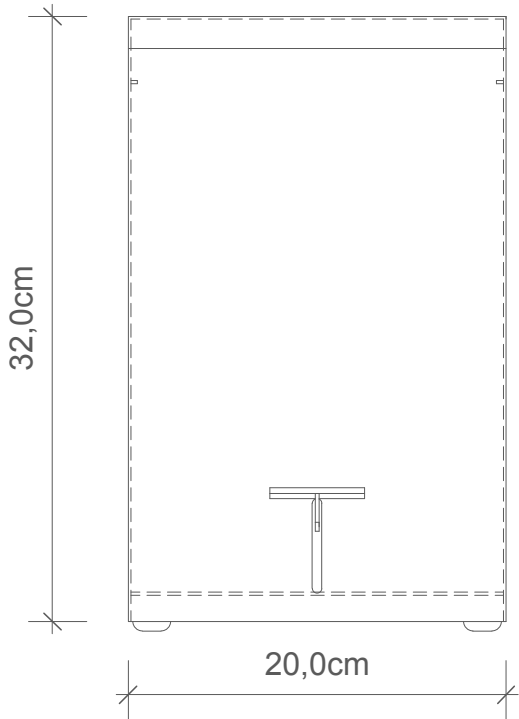

DECOR WALTHER

TE 70

Treteimer
Pedal bin

M 1 : 4

20 . 20 . 32 cm

Edelstahl poliert
*Stainless steel
polished*

Edelstahl matt
Stainless steel matt

Alle Angaben ohne Gewähr.
Maß und Modelländerungen vorbehalten.
*All information without
engagement. Measurement
and changes conditionally.*

Draufsicht
Top view

Frontansicht
Front view

Seitenansicht
Side view