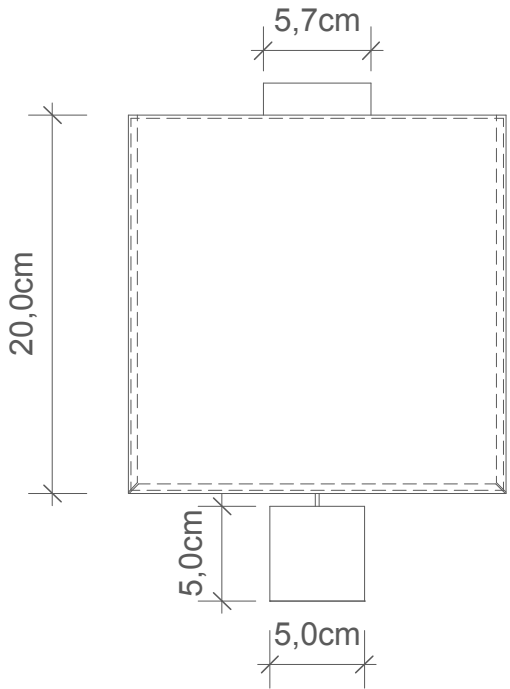

DECOR WALTHER

TE 70

Treteimer
Pedal bin

M 1 : 4

20 . 20 . 32 cm

Edelstahl poliert
*Stainless steel
polished*

Edelstahl matt
Stainless steel matt

Alle Angaben ohne Gewähr.
Maß und Modelländerungen vorbehalten.
*All information without
engagement. Measurement
and changes conditionally.*

Draufsicht
Top view

Frontansicht
Front view

Seitenansicht
Side view