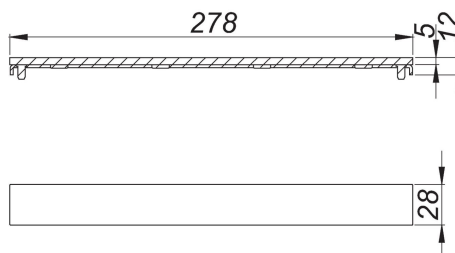

23. August 2021

Abdeckung CeraFloor/CeraFrame Individual Design anthrazit matt

Artikel Nr. **537560**
GTIN/EAN: 4001636537560
Rabattgruppe: 11

Abdeckung zu Duschrinnen CeraFloor Individual und CeraFrame Individual, universell einsetzbares Edelstahl-Design, wird nicht befließt.

Material:
Edelstahl 1.4301, farbig PVD beschichtet anthrazit matt

Bestellhinweis CeraFloor Individual:
Bitte Ablaufgehäuse CeraFlex, DallFlex oder Duschelement DallFlex Floor + Duschrinne CeraFloor Individual + Abdeckung CeraFloor/CeraFrame Individual bestellen!