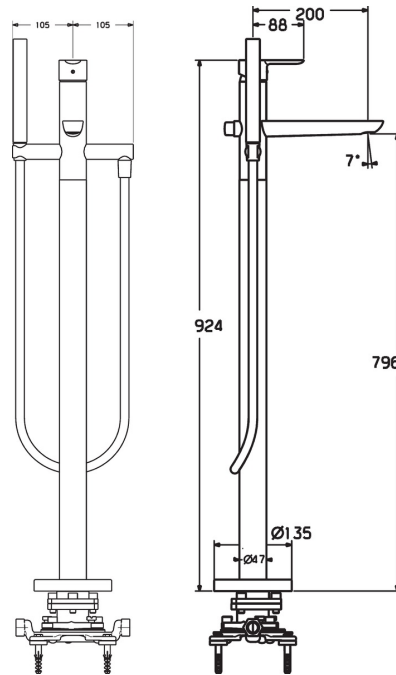

EAN: 4015474250239
static.hansa.com/06462083

- Wanne & Dusche
- Einhebelmischer
- Bodenstehend
- Chrom
- Feststehender Auslauf
- CASCADE® Strahlregler, CACHÉ® Strahlregler, ohne Mundstück direkt in den Armaturenauslauf geschraubt
- Einhandbedienhebel/Griff, Hebel mit W+K-Kennzeichnung
- Zugumsteller, Automatische Rückstellung
- Handbrause, Brausehalter, Brauseschlauch (1250 mm)
- Intensiv – Belebender Wasserstrahl
- Temperaturbegrenzer, Heißwassersperre einstellbar (im Lieferumfang enthalten)
- Rückflussverhinderer, ø 3.5 classic Steuerpatrone mit keramischen Dichtscheiben zur Wassermengen- und Temperatureinstellung
- Armaturenkörper aus entzinkungsbeständigem Messing (DZR)
- Eigensicher gegen Rückfließen im häuslichen Gebrauch (nach DIN EN 1717)
- 1-strahlig

Technische Daten

Durchflusseigenschaften

Durchfluss bei 3 bar **20.4 / 13.2 l/min**

Technische Eigenschaften

DN-Größe (Nennmaß) **DN15**
 Warmwasserversorgung **max. +65°C**
 Arbeitsdruck **1-10 bar**
 Projection **200 mm**
 Sicherungseinrichtung (EN1717) **EB**

Vorschriften

EN Standard **EN 817, EN 1112, EN 1113**

Ersatzteile

SP06462083

	Name	Art.-Nr.
1	Hebel	59913650
1.1	Schraube, M5x8, SW2.5	59904755
1.3	Dekorkappe Grau	59912112
2	Abdeckkappe, 33x3 mm	59912504
3	Gegenmutter, M40x1, SW30	59913210
4	Kartusche, 3.5 Classic	59913075
4.1	Temperaturanschlag	59912325
5	Befestigungssatz	59913723
5.1	Rosette, d 135 mm	59913726
6	Luftsprudler, M24x1 D, CC	59913720
6.1	Schlüssel für Luftsprudler, M24x1	59913134
7	Umstellung	59912870
7.1	Knopf	59912871
7.2	Dichtungskit	59904791
7.3	Schraube, M4x4	59901027
7.4	Blindstopfen Ausgelaufen	59912869
7.5	Umsteller, automatisch	59913721
8	Wandhalter	59913718
8.1	Brausearm ohne Kopfbrause	59913722
8.2	Gewindenippel, G1/2xM18x1	59911384
8.3	Rückflussverhinderer	59905714
9	Brauseschlauch, L=1250 Satin	54120400
9.1	Dichtungsring, d 21x12x2	59912304
10	Handbrause	54390100
10.1	Durchflussbegrenzer	59912777