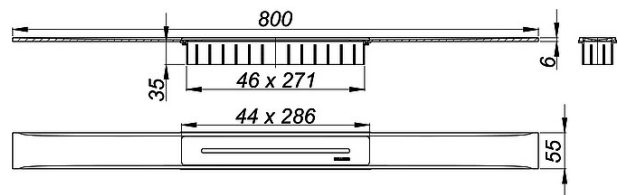

## Duschrinne CeraFloor Select messing matt, 800 mm

Artikelnummer: **538376**  
 GTIN/EAN: 4001636538376  
 Rabattgruppe: 11

zum Einbau mit Ablaufgehäusen DallFlex, DallFlex Plan, DallFlex senkrecht und Duschelementen DallFlex Floor, DallFlex Floor Plan, DallFlex Wall, DallFlex Wall Plan. Ablaufschiene mit mehrseitigem Präzisionsgefälle, flächenbündig in der Duschrinne installiert, geeignet für Bodenbeläge von 10 – 32 mm und Wandbeläge 12 – 24 mm (inkl. Kleberbett).

Ausführung:

- Abdeckung
- Montagezubehör und Positionierhilfen
- Bauschutzabdeckung

Material:

Edelstahl 1.4301, massiv 6 mm, Belastungsklasse K 3 (300 kg), farbig PVD beschichtet  
messing matt

### Zubehör

Artikel Nr.	Bezeichnung	Abmessungen
539304	Ablaufgehäuse DallFlex EPS-montiert, DN 50	DN 50
539311	Ablaufgehäuse DallFlex Plan EPS-montiert, DN 40	DN 40
539014	Ablaufgehäuse DallFlex Plan, DN 40	DN 40
539076	Ablaufgehäuse DallFlex senkrecht, DN 50	DN 50
539007	Ablaufgehäuse DallFlex, DN 50	DN 50