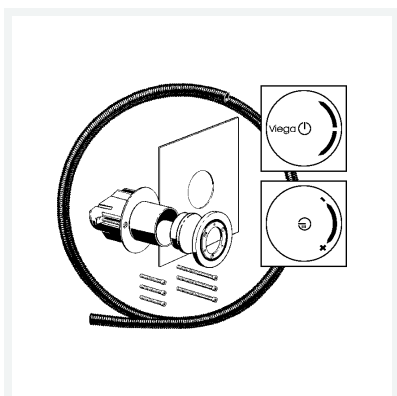

## Multiplex Trio E-Erweiterungsset

- für alle Bedienelemente, Unterputz, Hohlwand
- geeignet für Multiplex Trio E2-Wannenmischeinheit Modell 6146.2, Multiplex Trio E3-Wannenmischeinheit Modell 6146.215, Multiplex Trio E-Wannenmischeinheit Modell 6146

### Ausstattung

UP-Dose 68 mm, Leerrohr 2,5 m, Befestigungsset, Abdichtungsmanschette, Abdeckrosette verchromt

**Modell 6146.36**

**Artikel 671 358**

## Eigenschaften

Gewicht	462 g
Volumen	15488 cm <sup>3</sup>