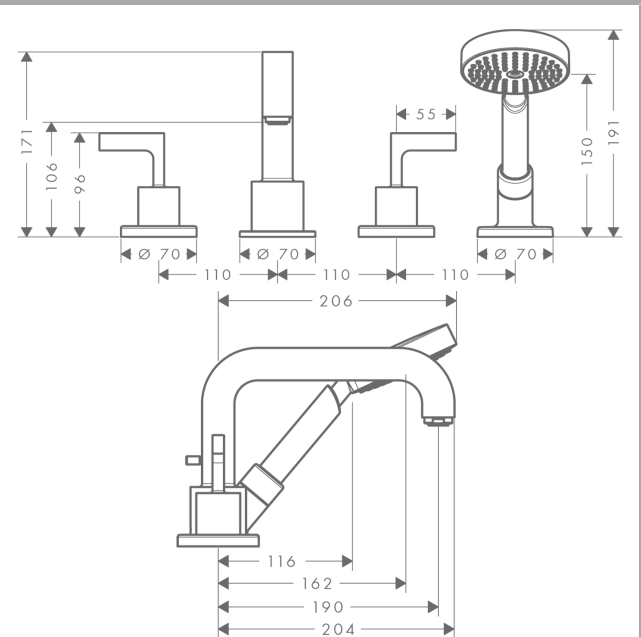

Axor Citterio

4-Loch Wannenrandarmatur mit Hebelgriffen und Rosette

Oberflächen: **chrom** Artikelnummer: **39446000**

Beschreibung

Merkmale

- Ausladung 190 mm
- mit Rosetten
- Anschlussart: Grundkörper
- Normalstrahl
- Keramikventile heiß/ kalt 90°
- Temperaturbegrenzung nicht einstellbar
- mit automatischer Rückstellung
- Rückflussverhinderer
- Maximale Ausziehlänge Handbrause: 1,10 m
- Brausehalter integriert
- Anschlussgröße: DN15
- Lieferumfang: Griffe, Rosette, Wanneneinlauf mit Umsteller, Rückflussverhinderer
- P-IX 9087/ICB

Bestehend aus

- Raindance S 100 Air 1jet Handbrause (#28509XXX)

Benötigtes Zubehör

- Grundkörper für 4-Loch Wannenrandarmatur (#13444XXX)

Technologie

Produktabbildung

Maßzeichnung

Axor Citterio

4-Loch Wannенrandarmatur mit Hebelgriffen und Rosette

Oberflächen: **chrom** Artikelnummer: **39446000**

Durchflussdiagramm