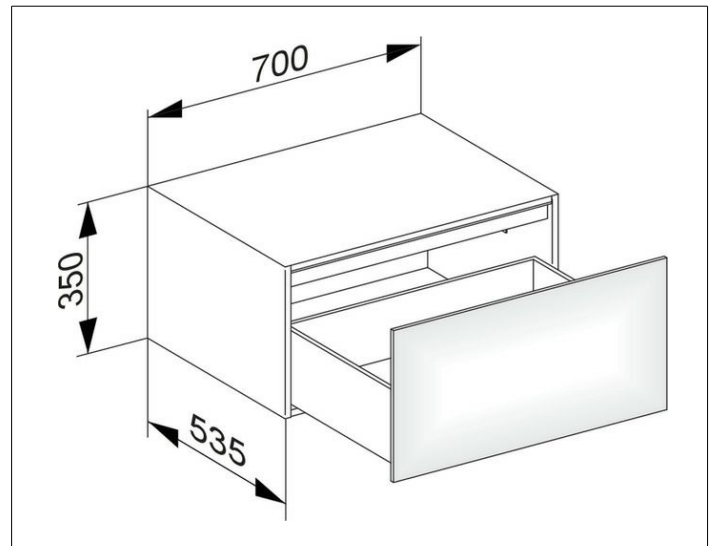

Edition 11

31322380000 Sideboard

**PRODUKT**

**ZEICHNUNG**

**OBERFLÄCHE**

weiß/weiß

**ABMESSUNG**

700 x 350 x 535 mm