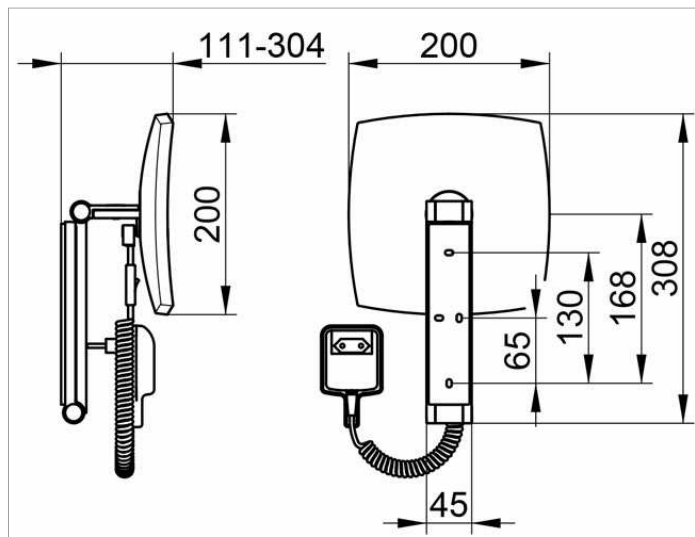

Kosmetikspiegel

17613019001 Kosmetikspiegel

PRODUKT

ZEICHNUNG

PRODUKTBESCHREIBUNG

beleuchtet, 1 Lichtfarbe 6500 Kelvin (Tageslicht),
Kabelschalter, Spiralkabel (Blocklänge 400 mm),
an dreidimensional verstellbarem Schwenkarm,
Spiegel einseitig, Vergrößerungsfaktor x 5

zur optimalen Lastverteilung,

dreidimensional verstellbar, Spiegel einseitig konkav,

Vergrößerungsfaktor x 5,

Stromversorgung über Steckertransformator (100-240V)

und weißem, glänzendem Spiralkabel, 400 mm,

mit Kabelschalter,

Beleuchtung: 1 x 7 Watt LED (wartungsfrei),

Verbrauch im Standby: < 0,3 Watt,

Lichtfarbe: 6500 Kelvin (Tageslicht),

Höhe der Wandbefestigung 180 mm, Breite ca. 45 mm,

maximale Höhe ca. 500 mm,

Außendurchmesser 212 mm, maximale Ausladung ca. 300 mm,

der Kosmetikspiegel wird verdeckt angebracht,

Lieferung inkl. korrosionsfreiem Befestigungsmaterial