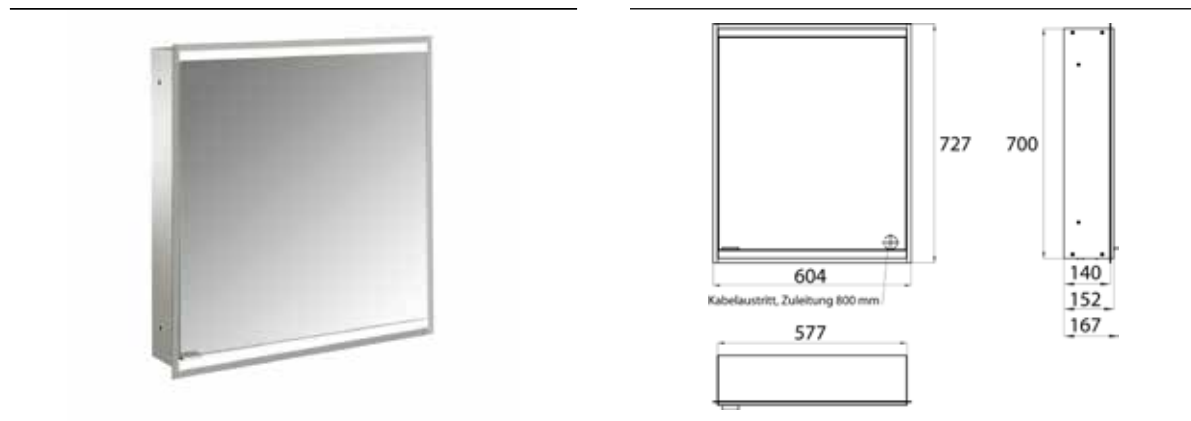

PRODUKTINFORMATION

Lichtspiegelschrank prime 2 Facelift, 600 mm, 1 Tür, Unterputzmodell, IP20 aluminium/spiegel

Art.-Nr.9497 062 32

mit verspiegelter- oder weißer Glasrückwand, 2 stufenlos einstellbare Ablagen, 1 Tür (Türanschlag rechts), 1 Steckdose, stufenlose Lichtsteuerung (an/aus, Helligkeit und Lichtfarbe) über drei in die Glasrückwand integrierte Touchsensoren, Höhe: 730 mm, LED-Beleuchtung