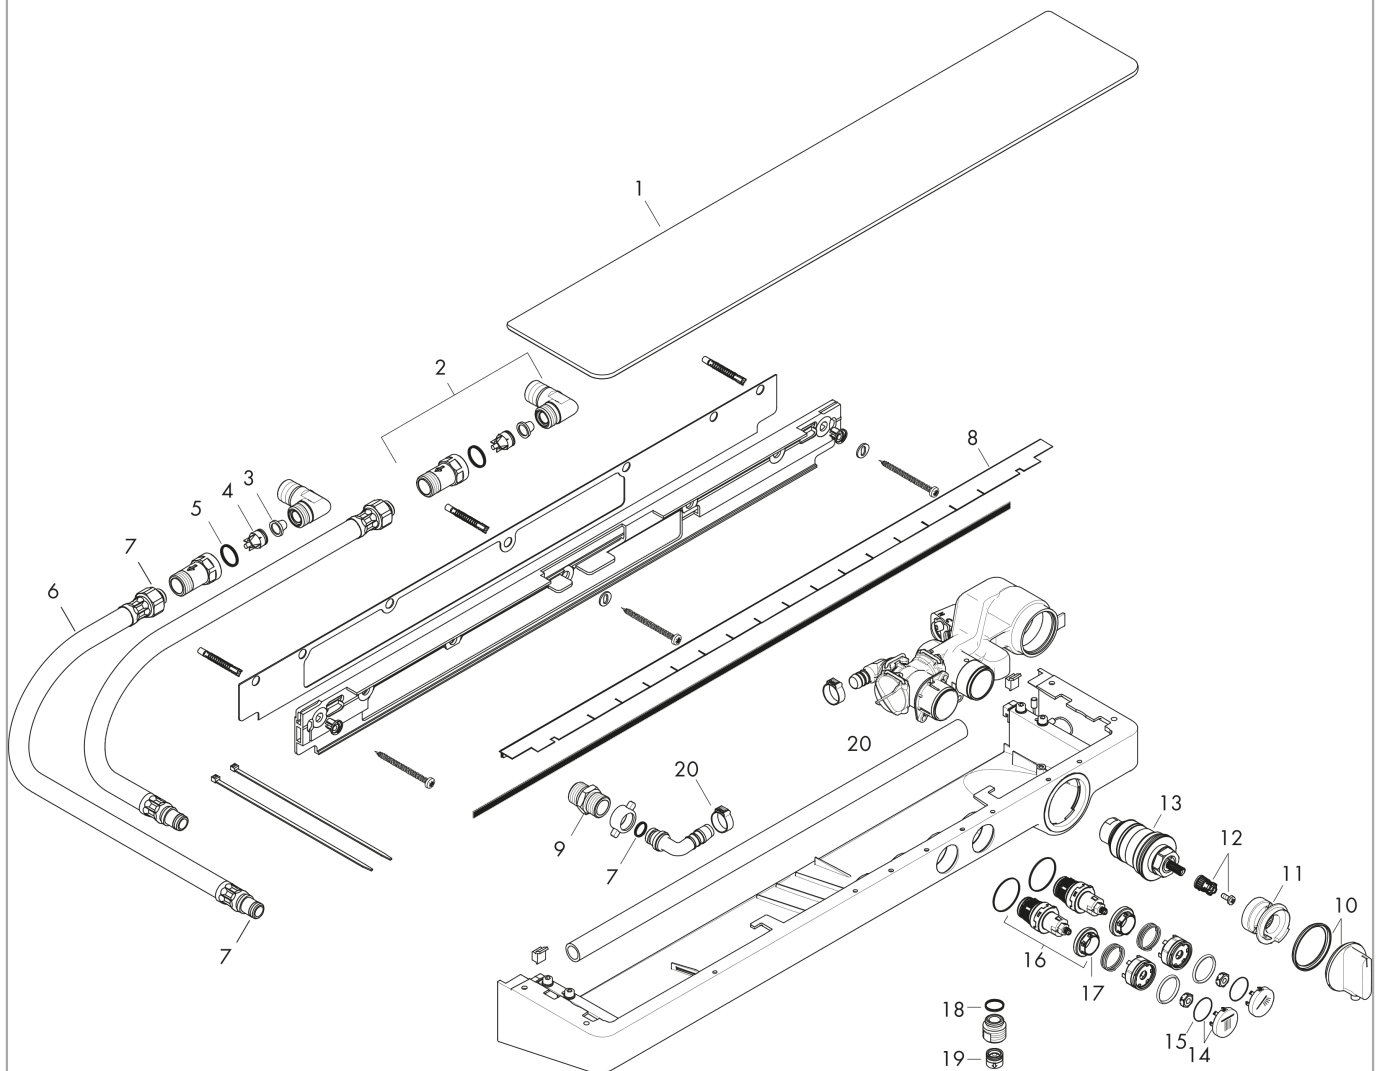

Einbaubeispiel

**ShowerTablet Select**  
**Thermostat 700 Universal Aufputz für 2 Verbraucher**  
 Oberflächen: **Chrom** Artikelnummer: **13184000**

Explosionszeichnung

Baujahr: >07/15

**ShowerTablet Select**  
**Thermostat 700 Universal Aufputz für 2 Verbraucher**  
 Oberflächen: **Chrom** Artikelnummer: **13184000**