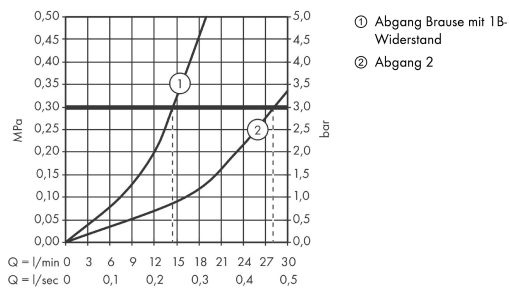

# kiwa

**ShowerTablet Select**  
**Thermostat 700 Universal Aufputz für 2 Verbraucher**  
 Oberflächen: **Chrom** Artikelnummer: **13184000**

**Produktabbildung**

**Maßzeichnung**

**Durchflussdiagramm**

**ShowerTablet Select**  
**Thermostat 700 Universal Aufputz für 2 Verbraucher**  
 Oberflächen: **Chrom** Artikelnummer: **13184000**