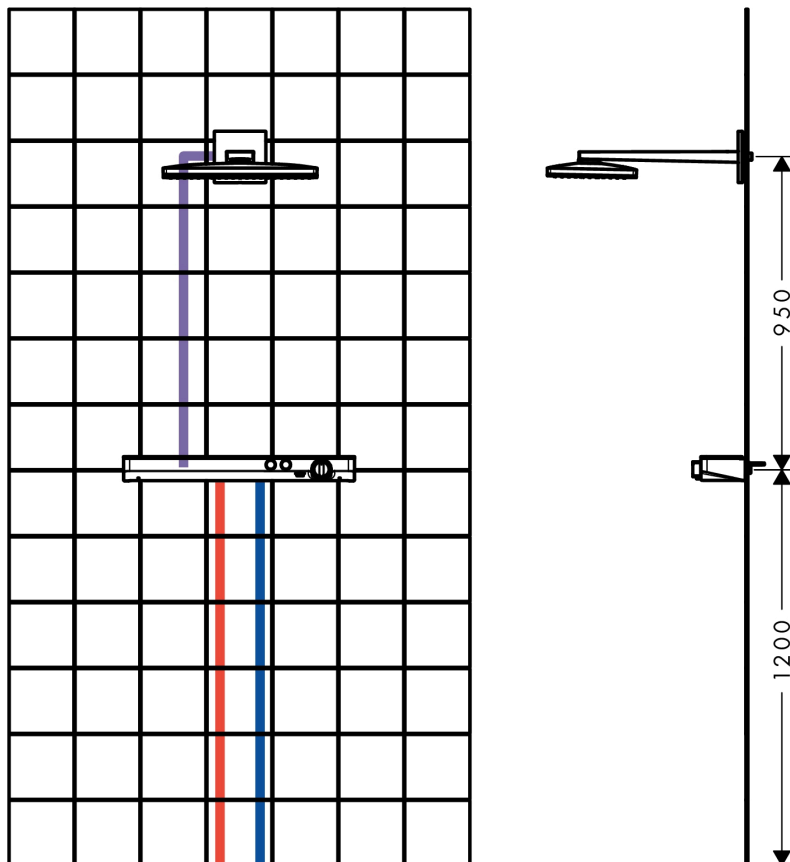

# kiwa

**ShowerTablet Select**  
**Thermostat 700 Universal Aufputz für 2 Verbraucher**  
 Oberflächen: **Chrom** Artikelnummer: **13184000**

**Produktabbildung**

**Maßzeichnung**

**Durchflussdiagramm**

**ShowerTablet Select**  
**Thermostat 700 Universal Aufputz für 2 Verbraucher**  
 Oberflächen: **Chrom** Artikelnummer: **13184000**

Einbaubeispiel

**ShowerTablet Select**  
**Thermostat 700 Universal Aufputz für 2 Verbraucher**  
 Oberflächen: **Chrom** Artikelnummer: **13184000**

Explosionszeichnung

Baujahr: >07/15

**ShowerTablet Select**  
**Thermostat 700 Universal Aufputz für 2 Verbraucher**  
 Oberflächen: **Chrom** Artikelnummer: **13184000**