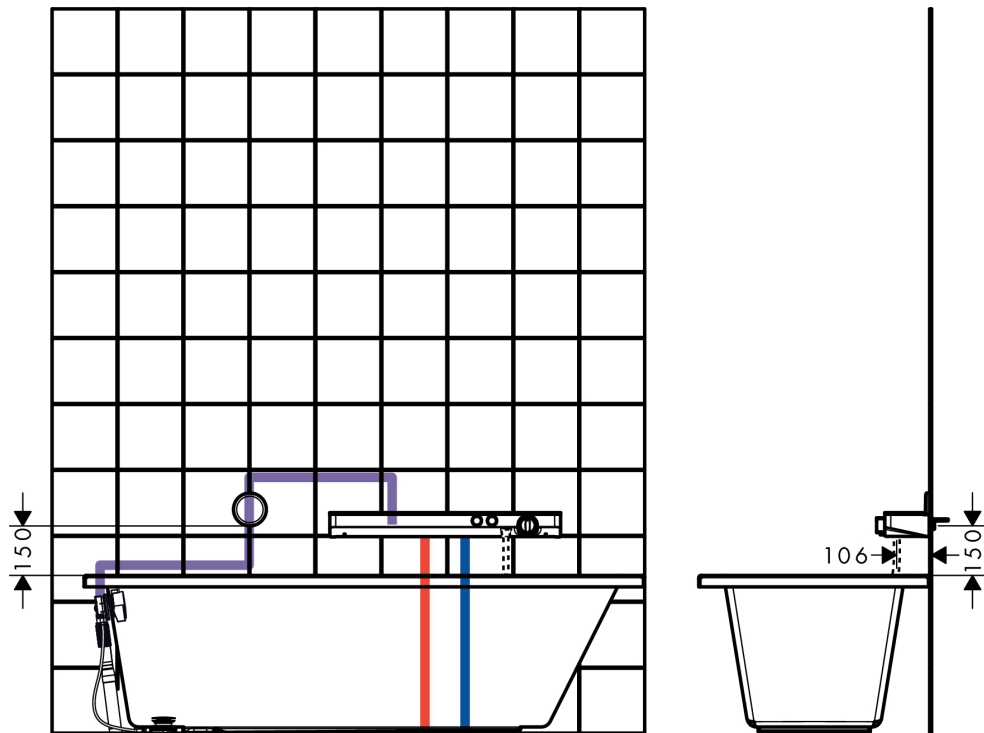

# kiwa

**ShowerTablet Select**  
**Thermostat 700 Universal Aufputz für 2 Verbraucher**  
 Oberflächen: **Chrom** Artikelnummer: **13184000**

**Produktabbildung**

**Maßzeichnung**

**Durchflussdiagramm**

**ShowerTablet Select**  
**Thermostat 700 Universal Aufputz für 2 Verbraucher**  
 Oberflächen: **Chrom** Artikelnummer: **13184000**

Einbaubeispiel

**ShowerTablet Select**  
**Thermostat 700 Universal Aufputz für 2 Verbraucher**  
 Oberflächen: **Chrom** Artikelnummer: **13184000**

Explosionszeichnung

Baujahr: >07/15

**ShowerTablet Select**  
**Thermostat 700 Universal Aufputz für 2 Verbraucher**  
 Oberflächen: **Chrom** Artikelnummer: **13184000**