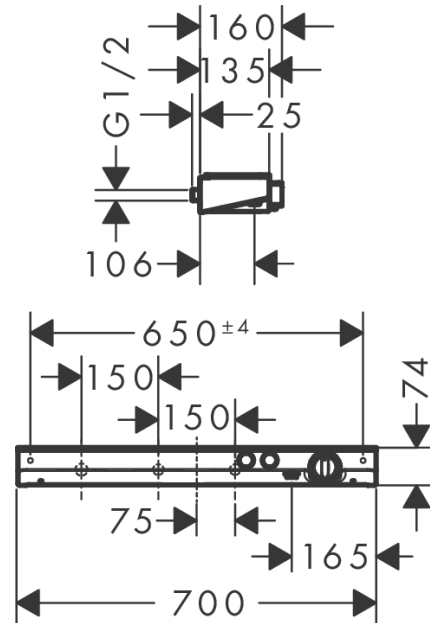

# kiwa

**ShowerTablet Select**  
**Thermostat 700 Universal Aufputz für 2 Verbraucher**  
 Oberflächen: **Chrom** Artikelnummer: **13184000**

**Produktabbildung**

**Maßzeichnung**

**Durchflussdiagramm**

**ShowerTablet Select**  
**Thermostat 700 Universal Aufputz für 2 Verbraucher**  
 Oberflächen: **Chrom** Artikelnummer: **13184000**

Einbaubeispiel

**ShowerTablet Select**  
**Thermostat 700 Universal Aufputz für 2 Verbraucher**  
 Oberflächen: **Chrom** Artikelnummer: **13184000**

Explosionszeichnung

Baujahr: >07/15

**ShowerTablet Select**  
**Thermostat 700 Universal Aufputz für 2 Verbraucher**  
 Oberflächen: **Chrom** Artikelnummer: **13184000**