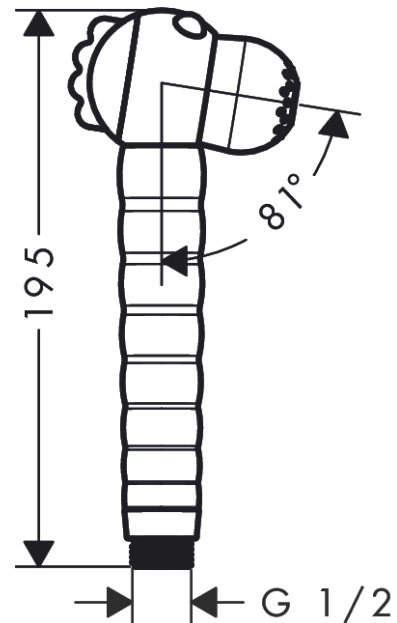

Jocolino

Kinderhandbrause Krokodil 2jet

Oberfläche: k.a. Artikelnummer: 28788570

Beschreibung

Merkmale

- Brausekopfgröße: 27 mm
- Strahlart: Rain, MonoRain
- Strahlartenumstellung durch drehbaren Kopf
- maximale Durchflussmenge bei 3 bar: 11 l/min
- Mindestfließdruck: 0,8 bar
- ergonomischer Griff perfekt für kleinere Hände
- Wackelaugen, die spielerisch mit dem Kind interagieren
- Kalkrückstände an den Düsen werden durch die Drehbewegung beim Wechsel der Strahlarten entfernt
- mit innenliegender Wasserführung
- ausspülbare Siebdichtung
- Anschlussgewinde G 1/2
- für Durchlauferhitzer geeignet
- P-IX 38055/IA

Technologie

Designpreise

Produktabbildung

Maßzeichnung

Jocolino

Kinderhandbrause Krokodil 2jet

Oberfläche: k.a. Artikelnummer: 28788570

Durchflussdiagramm

Die Verbrauchswerte wurden praxisnah mit den dazugehörigen Armaturen (Thermostat/Mischer/Unterputzventil) gemessen.

Jocolino
 Kinderhandbrause Krokodil 2jet
 Oberfläche: k.a. Artikelnummer: 28788570

Explosionszeichnung

Baujahr: >05/21

Jocolino
Kinderhandbrause Krokodil 2jet
 Oberfläche: k.a. Artikelnummer: **28788570**

Ersatzteilliste

Baujahr: >05/21

Pos.	Beschreibung	Artikelnummer	PG	VE
1	Siebichtung	94246000	1	1