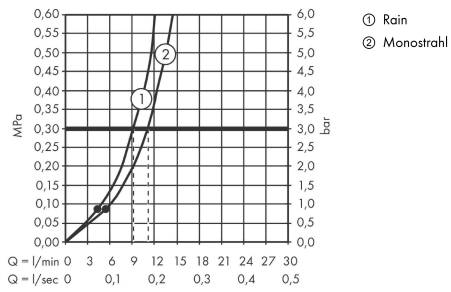

Jocolino

Kinderhandbrause Krokodil 2jet

Oberfläche: k.a. Artikelnummer: 28788570

Beschreibung

Merkmale

- Brausekopfgröße: 27 mm
- Strahlart: Rain, MonoRain
- Strahlartenumstellung durch drehbaren Kopf
- maximale Durchflussmenge bei 3 bar: 11 l/min
- Mindestfließdruck: 0,8 bar
- ergonomischer Griff perfekt für kleinere Hände
- Wackelaugen, die spielerisch mit dem Kind interagieren
- Kalkrückstände an den Düsen werden durch die Drehbewegung beim Wechsel der Strahlarten entfernt
- mit innenliegender Wasserführung
- ausspülbare Siebdichtung
- Anschlussgewinde G 1/2
- für Durchlauferhitzer geeignet
- P-IX 38055/IA

Technologie

Designpreise

Produktabbildung

Maßzeichnung

Jocolino

Kinderhandbrause Krokodil 2jet

Oberfläche: k.a. Artikelnummer: 28788570

Durchflussdiagramm