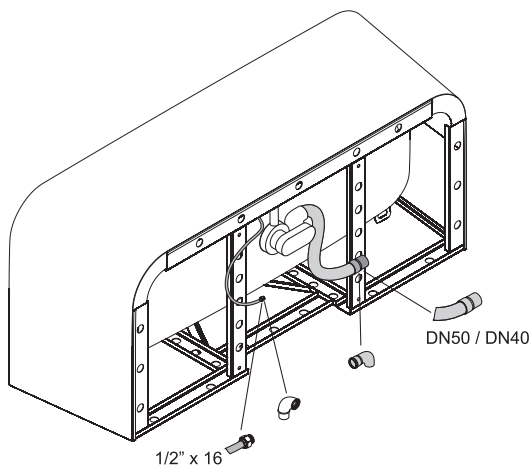

Design: Tesseraux + Partner

Anschlussmaße für Ab- und Überlaufgarnitur

Abmessung

180 x 80 x 42 cm

Bestell-Nr.

3480 CWVHK

Nutzhalt

**248 Liter**