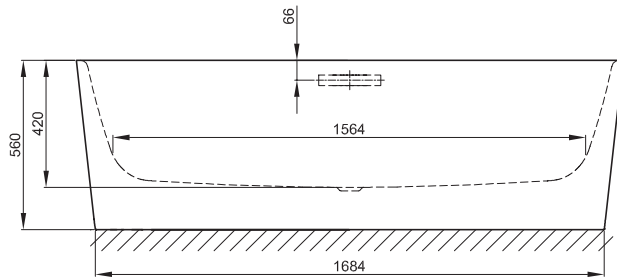

Design: Tesseraux + Partner

Anschlussmaße für Ab- und Überlaufgarnitur

Abmessung

180 x 80 x 42 cm

Bestell-Nr.

3480 CWVHK

Nutzhalt

**248 Liter**