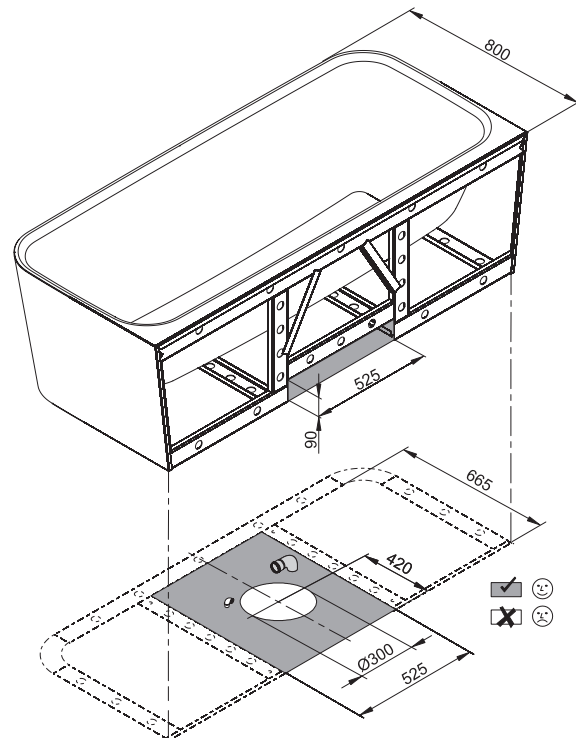

Design: Tesseraux + Partner

Anschlussmaße für Ab- und Überlaufgarnitur

Abmessung

180 x 80 x 42 cm

Bestell-Nr.

3480 CWVHK

Nutzhalt

**248 Liter**