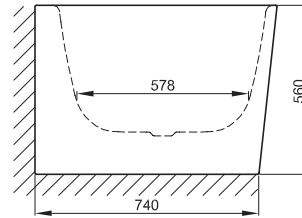

Design: Tesseraux + Partner

Anschlussmaße für Ab- und Überlaufgarnitur

Abmessung

180 x 80 x 42 cm

Bestell-Nr.

3480 CWVHK

Nutzhalt

**248 Liter**