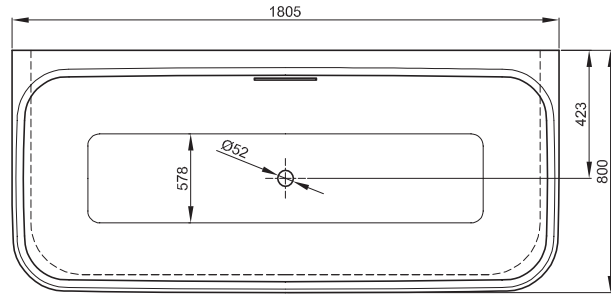

Design: Tesseraux + Partner

Anschlussmaße für Ab- und Überlaufgarnitur

Abmessung

180 x 80 x 42 cm

Bestell-Nr.

3480 CWVHK

Nutzhalt

**248 Liter**