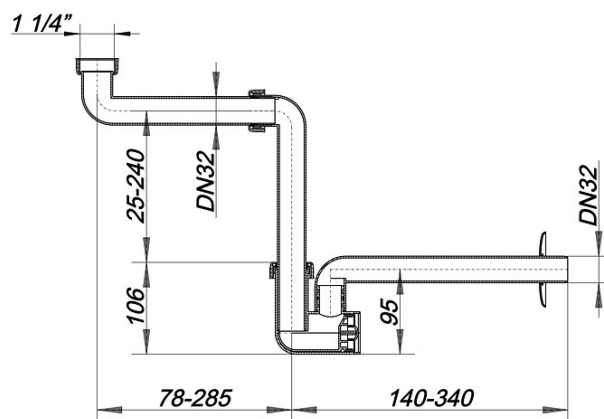

16. Oktober 2017

Waschtisch-Möbel-Siphon 137, 1 1/4" x DN 32

Artikelnummer: **051103**
GTIN/EAN: 4001636051103
Rabattgruppe: 1

nach DIN EN 274

extrem raumsparend durch stufenlos verstellbare Drehgelenke, speziell für Waschtischunterbauten und behindertengerechte Waschtische

Ausführung:

- herausziehbarer Reinigungseinsatz
- Abdeckrosette

Material:

Polypropylen, hochschlagfest