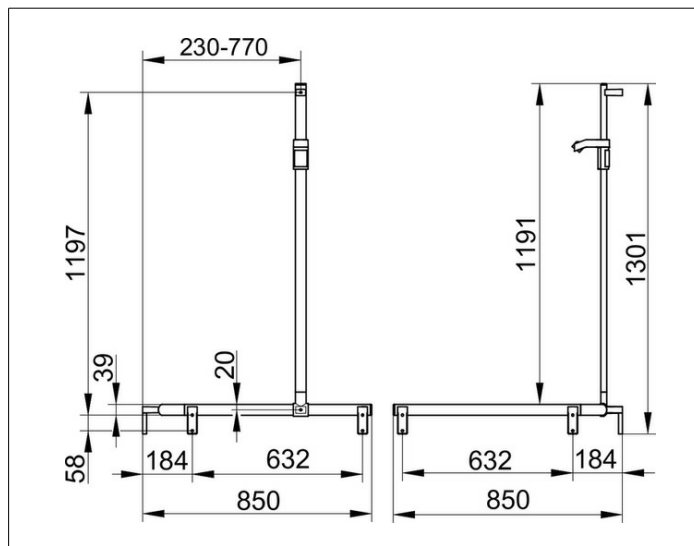

AXESS

35015170102 Duschhandlauf mit Brausestange

PRODUKT

ZEICHNUNG

PRODUKTBESCHREIBUNG

linke Ausführung,
komplett mit Brauseschieber,
wahlweise rechts oder links verwendbar,
Brausestange vor Montage frei positionierbar

OBERFLÄCHE

Aluminium silber-eloxiert/verchromt

ABMESSUNG

840/840/1300 mm

AUSSCHREIBUNGSTEXT

KEUCO AXESS - Duschhandlauf mit Brausestange- linke Ausführung - 350 15 17 0102

Barrierefreiheit trifft Design

Duschhandlauf mit Brausestange - linke Ausführung. Die Brausestange ist vor der Montage frei platzierbar . Das Design überzeugt durch seine hohe ergonomische Qualität. Das Produkt wird angeschraubt. Fünf verdeckte Befestigungen.

Breite / ø : 850 mm - Höhe: 1301 mm - Tiefe: 850 mm

Material: Metall

Oberfläche: Aluminium silber-eloxiert / verchromt

Belastbarkeit 115 kg

Im Lieferumfang enthalten 4x Befestigungs-Set Nr 1.

Artikelnummer: 350 15 17 0102