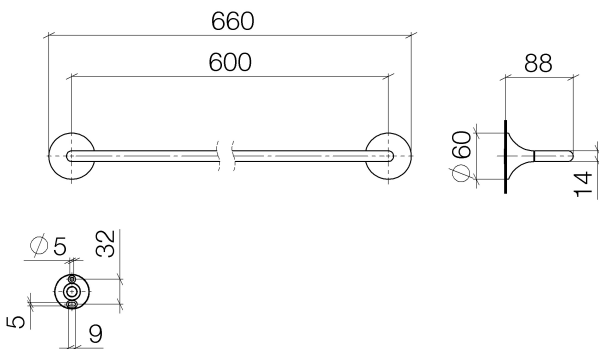

Dusche - VAIA

Badetuchhalter - chrom

Artikelnummer: 83 060 809-00

- Stichmaß 600 mm
- Breite 660 mm
- Höhe 60 mm
- Rosette Ø 60 mm
- Ausladung 88 mm

chrom

## Maßzeichnung

Alle Angaben in mm / inch = mm x 0,0394

Dusche - VAIA

Badetuchhalter - chrom

Artikelnummer: 83 060 809-00

Dusche - VAIA

Badetuchhalter - chrom

Artikelnummer: 83 060 809-00