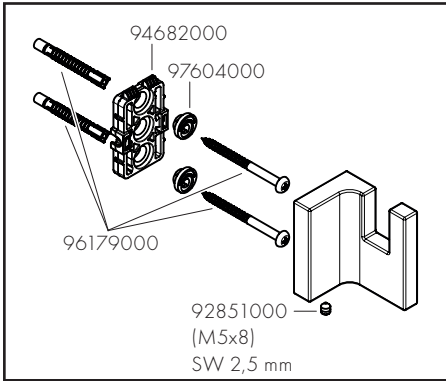

AXOR

08/2022
9.09114.01

AXOR / Hansgrohe SE
Austraße 5-9
77761 Schiltach
Deutschland

info@axor-design.com
axor-design.com