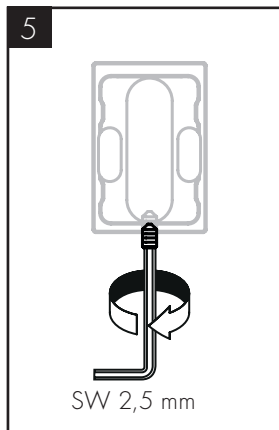

AXOR

08/2022
9.09114.01

AXOR / Hansgrohe SE
Austraße 5-9
77761 Schiltach
Deutschland

info@axor-design.com
axor-design.com