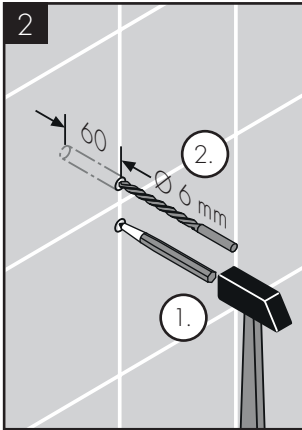

AXOR

08/2022
9.09114.01

AXOR / Hansgrohe SE
Austraße 5-9
77761 Schiltach
Deutschland

info@axor-design.com
axor-design.com