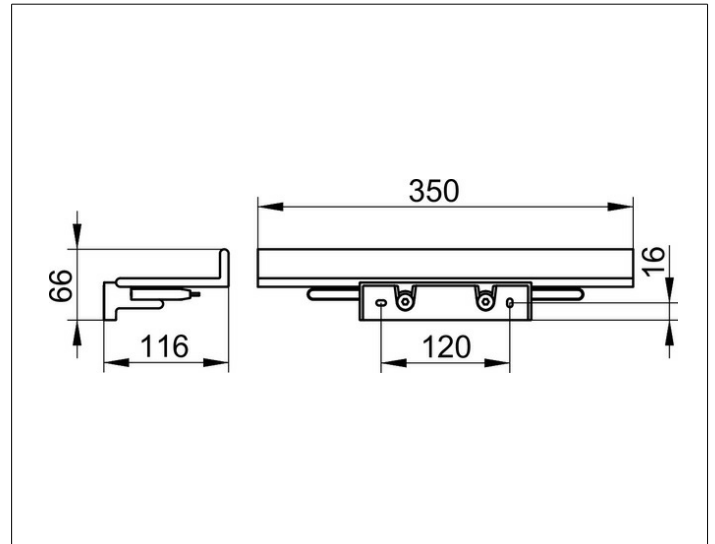

Collection Reva
12859370000 Duschablage

PRODUKT

ZEICHNUNG

PRODUKTBESCHREIBUNG

mit integriertem Glasabzieher,
abnehmbar, mit verdeckter Befestigung,
mit integriertem Haken

OBERFLÄCHE

schwarz matt