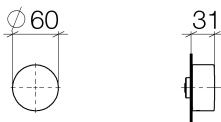

Dusche - Deque

Unterputzventil rechtsschließend 1/2" - chrom

Artikelnummer: 36 607 740-00

- ohne Rosette
- Griff Ø 60 mm
- Oberteil mit ablängbarer Spindel und Hülse
- Passt zu CL.1, Meta

chrom

Zu diesem Artikel wird Zubehör benötigt.

Maßzeichnung

Alle Angaben in mm / inch = mm x 0,0394

Dusche - Deque

Unterputzventil rechtsschließend 1/2" - chrom

Artikelnummer: 36 607 740-00

Dusche - Deque
Unterputzventil rechtsschließend 1/2" - chrom
Artikelnummer: 36 607 740-00