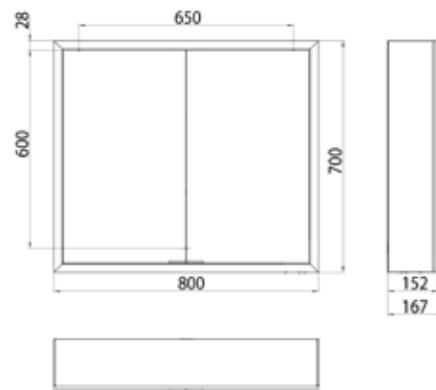

PRODUKTINFORMATION

Lichtspiegelschrank prime Facelift, 800 mm, 2 Türen, Aufputzmodell, IP20 schwarz/spiegel

Art.-Nr.9497 135 62

Seitenwand schwarz verspiegelt, mit verspiegelter Glasrückwand, 2 stufenlos einstellbare Ablagen, 2 Türen, 1 Steckdose, stufenlose Lichtsteuerung (an/aus, Helligkeit und Lichtfarbe) über drei in die Glasrückwand integrierte Touchsensoren, Höhe: 700 mm, LED-Beleuchtung