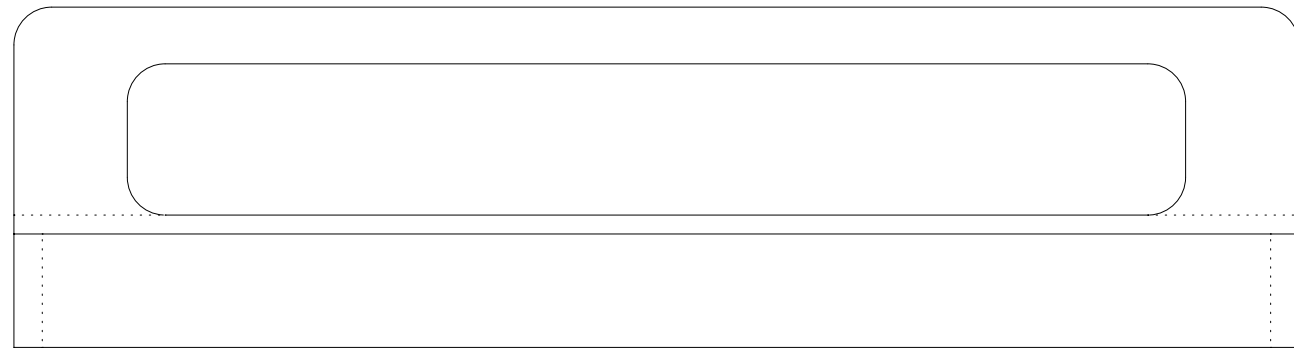

FORM 34
LED

Wandleuchte
Wall light

M 1 : 2

34 . 5 . 9cm

Chrom
Chrome

Weiß matt
White matt

5
30
40
15

Untersicht
Bottom view

60
30
90

Frontansicht
Front view

27.5
22.5
50

4
26
60

Draufsicht
Top view

90

Seitenansicht
Side view