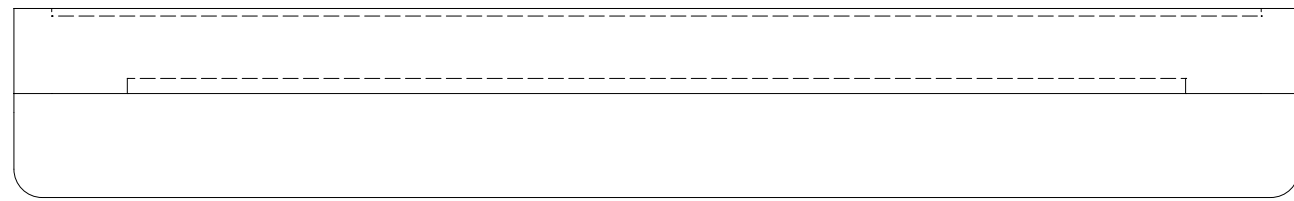

FORM 34
LED

Wandleuchte
Wall light

M 1 : 2

34 . 5 . 9cm

Chrom
Chrome

Weiß matt
White matt

5
30
40
15

Untersicht
Bottom view

60
30
90

Frontansicht
Front view

27.5
22.5
50

4
26
60

Draufsicht
Top view

90

Seitenansicht
Side view