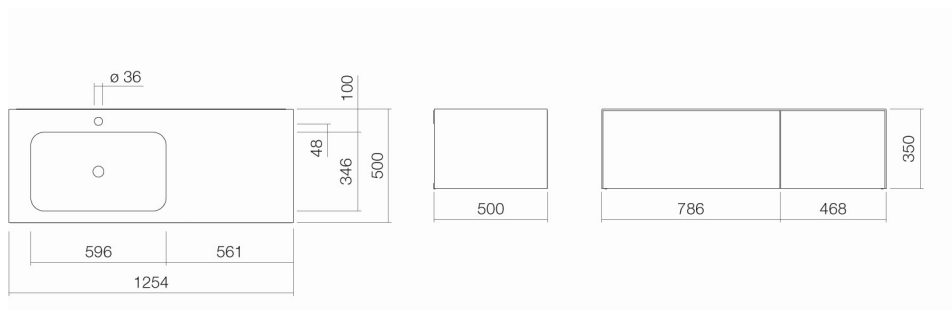

Asmform

Technisches Datenblatt

Waschplätze

WP.Folio7

Artikelnummer: 5158810000

Designpartner: busalt design

Eigenschaften

Artikelbezeichnung
Artikelnummer
Standardfarbe
Serienausführung
Abmessungen
Material
Nettogewicht
Montage
Zubehör

WP.Folio7
5158810000
Weiß / Fossilgrau
mit Hahnloch, ohne Überlauf
1254 x 500 x 350
Glasierter Stahl / Lack seidenmatt
68,00 kg
für den Wandanschluss
Facheinteilung FU.H358.1, Facheinteilung FU.H358.2,
Tissuebox FU.TI1, Ordnungsbox FU.BX1, Facheinteilung
FU.BX2, Ablage für Kosmetikartikel FU.TB1
Optimaler Auftreffbereich ca. 130 – 165 mm ab Mitte Hahnloch.

Armaturenhinweis

Optimales Auftreffen auf der Beckenmulde bei Armaturen mit senkrechtem Auslauf (Auftrittswinkel 90°) und mit eingebautem Perlator.

Ausschreibungstext

Waschplatz rechteckig, 1254 x 500 mm, Höhe 350 mm, Beckenmulde rechteckig links, mit Hahnloch, ohne Überlauf, seitlich umlaufende Waschtischabdeckung weiß glasiert, Waschtischunterschrank grifflos mit Push-to open, zwei Vollauszüge, Möbeloberfläche Lack seidenmatt, Fossilgrau, inklusive Schaftventil mit weiß glasierter Abdeckkappe, Raumsparisiphon und Befestigungsset