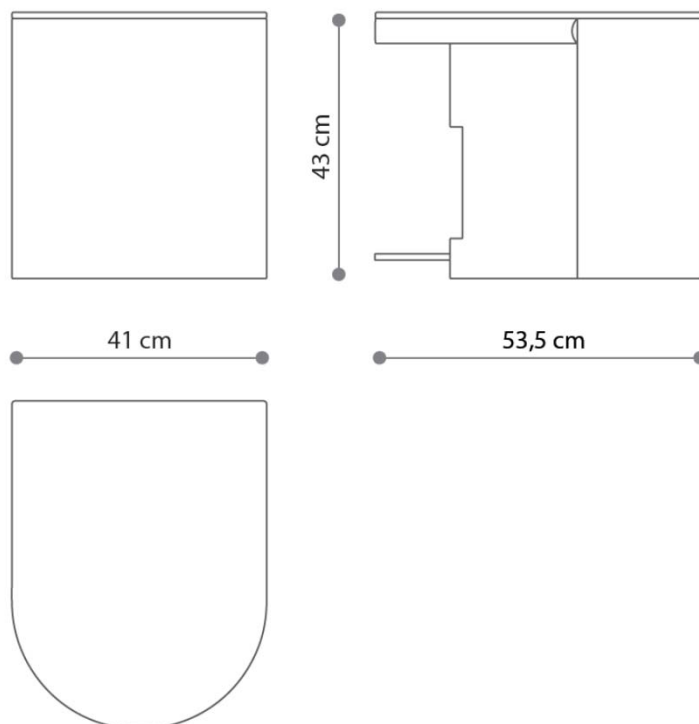

### Badmöbel

Weiß / Weiß  
KOINMBLB

Weiß / Schwarz  
KOINMBLN

Schwarz / Schwarz  
KOINMDIN

Edelstahloptik / Schwarz  
KOINMNLN

Platin / Schwarz  
KOINMPLN

Maße: B 410 Xt 535 xH 430mm

Material: MDF, Lack

Inkl. Lochbohrung für Aufsatzbecken

Inkl. Armaturenlochbohrung (auf Wunsch ohne)

Zu diesem Möbel kann ausschließlich das RHO Aufsatzbecken kombiniert werden.

Die Maßtoleranzen (+/-3 mm) und Ebenheittoleranzen (DIN 18202) unterliegen den üblichen materialspezifischen Toleranzen von Bau- und Werkstoffen, anlehnend an die DIN 18202. Lochbohrungen müssen nach Auflegen des Waschtisches auf die Trägerplatte angezeichnet werden.