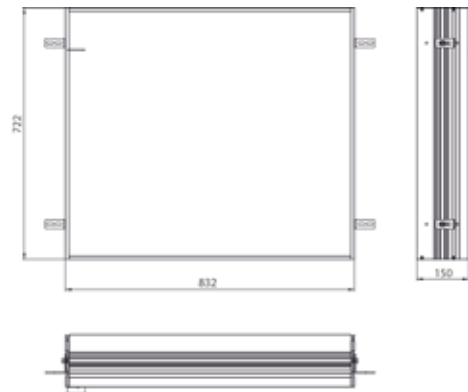

### Einbaurahmen Einbaurahmen

Art.-Nr.9798 000 02

für Lichtspiegelschrank loft, 800 mm