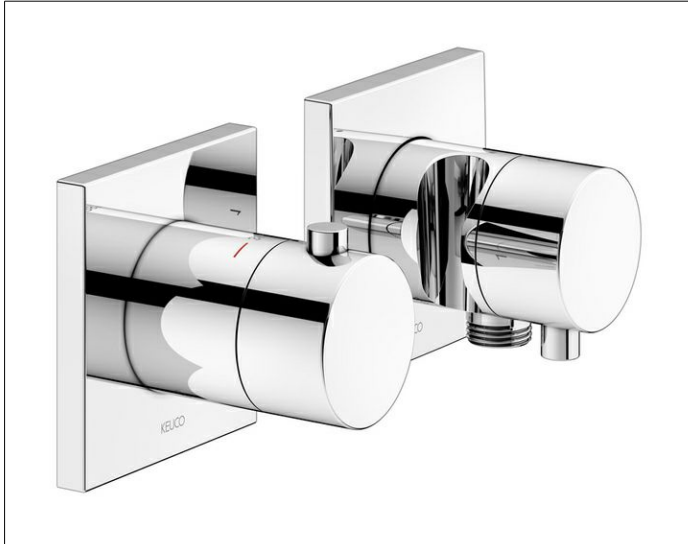

Edition 11

51153011222 Thermostatarmatur Set UP für 2 Verbraucher mit Schlauchanschluss und Brausehalter

PRODUKT

ZEICHNUNG

PRODUKTBESCHREIBUNG

bestehend aus:

- Thermostatarmatur

Griff, Hülse und Rosette (eckig)

geräuschgeprüft

- Ab- und Umstellventil

für Schläuche mit konischer Mutter

Griff, Gehäuse, Rosette (eckig) und Ab- und Umstellventil

eigensicher gegen Rückfließen, nach DIN EN 1717,

geräuschgeprüft

OBERFLÄCHE