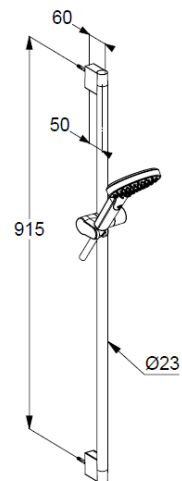

Artikel- Nr.: 6991005-00

Handbrause 1 S

Durchflussmenge bei 3 bar 15 l/min.

(mit Möglichkeit zur Begrenzung auf 9 l/ min.)

mit einer Strahlart

mit Kalkschnellreinigung

Anschlussgewinde G $\frac{1}{2}$

Siebichtung

Brauseschlauch

kunststoffummantelt

mit Metalleffekt

mit konischen Muttern

verdrehicher

G $\frac{1}{2}$ x G $\frac{1}{2}$ x 1600mm

Wandstange 900mm

höhenverstellbare Handbrausehalterung

mit Befestigungsmaterial

zur starren Wandmontage

Produktabbildung/ Product picture

Maßzeichnung/ Dimensional drawing

Durchfluss/ Flow rate