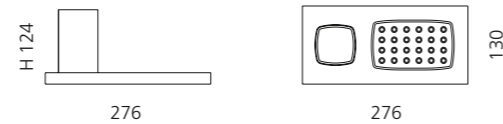

Transparent/Schwarz matt
ROYAL1T01NO

Silber/Schwarz matt
ROYAL1SLNO

Gold/Schwarz matt
ROYAL1GDNO

Rosé-Gold/Schwarz matt
ROYAL1PGNO

Platin/Schwarz matt
ROYAL1PLNO

ROYAL 2 SEIFENABLAGE UND BECHER

- Ablage mit integrierter Seifenschale
- Material: Vetrofreddo und Becher Glas