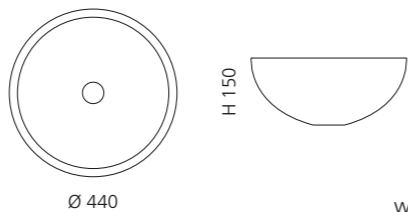

Basisring und Ablaufventil werden als Zubehör empfohlen