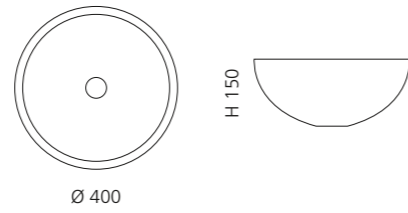

Basiring und Ablaufventil
werden als Zubehör empfohlen