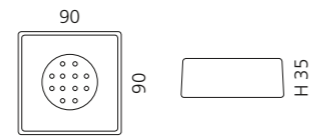

- Seifenschale
- Material: Glas
- Einleger: Edelstahl

VENICE BECHER

- Becher
- Material: Glas

VENICE SEIFENSPENDER

- Seifenspender
- Material: Glas
- Pumpe: Edelstahl matt

GRAFFITI SEIFENSCHALE

- Seifenschale
- Material: Glas
- Einleger: Edelstahl