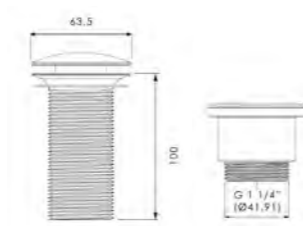

PILETTA CLIK CLAK

- verschließbares Ablaufventil
- Nicht einsetzbar für die Metallbadmöbel
- Nicht kombinierbar mit Basisringen
- Material: Messing
- Maße: Ø 63,5 x H 100 mm

ACHTUNG:
Verschließbare Ablaufventile dürfen nicht mit Becken ohne Überlauf kombiniert werden, wenn das Bad keinen Bodenablauf hat.