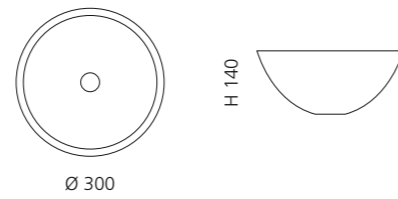

Blau
KATINOMBL

Weiß
KATINOMWT

METROPOLE 30

- Material: Kristallglas
- Gewicht: 2,7 kg
- Maße: Ø 300 x H 140 mm
- Lochbohrung: Ø 45 mm

Ablaufventil wird als Zubehör empfohlen

Weiß
METROPOLE30MWT

Anthrazit
METROPOLE30MAT