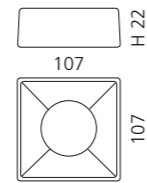

Gelb
COLORI2T37F4

Grün
COLORI2T23F4

METROPOLE SEIFENSCHALE

- Seifenschale
- Material: VetroFreddo

Silber
MET01SL

Gold
MET01GD

Rosegold
MET01PG

Platin
MET01PL