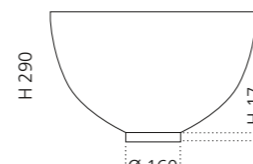

COCOON 34

- Material: TeknoForm
- Gewicht: 3,2 kg
- Maße: Ø 340 x H 160 mm
- Lochbohrung: Ø 45 mm

TeknoForm®

Ablaufventil
wird als Zubehör empfohlen

COCOON

- Material: TeknoForm
- Gewicht: 7,0 kg
- Maße: Ø 485 x H 290 mm
- Lochbohrung: Ø 45 mm

TeknoForm®

Ablaufventil
wird als Zubehör empfohlen

COCOON MATERIC

- Material: TeknoForm
- Gewicht: 6,4 kg
- Maße: Ø 485 x H 290 mm
- Lochbohrung: Ø 45 mm

TeknoForm®

Ablaufventil
wird als Zubehör empfohlen

COCOON LUX

- Material: TeknoForm
- Gewicht: 6,4 kg
- Maße: Ø 485 x H 290 mm
- Lochbohrung: Ø 45 mm

TeknoForm®

Ablaufventil
wird als Zubehör empfohlen

CIRCUS 50

- Material: TeknoForm
- Gewicht: 9,0 kg
- Maße: Ø 500 x H 110 mm
- Lochbohrung: Ø 45 mm

TeknoForm®

Ablaufventil
wird als Zubehör empfohlen

CIRCUS 43

- Material: TeknoForm
- Gewicht: 7,0 kg
- Maße: Ø 430 x H 140 mm
- Lochbohrung: Ø 45 mm

TeknoForm®

Basisring und Ablaufventil
werden als Zubehör empfohlen