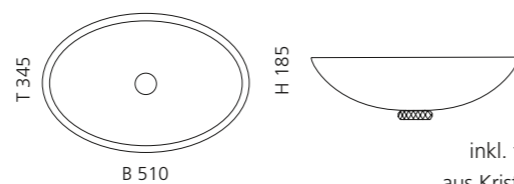

Transparent
CHELOT01

Schwarz
CHELOT30

COLLIER

- Material: Bleikristall 24%pb
- Gewicht: 7,35 kg
- Maße: B 510 x T 345 x H 185 mm
- Lochbohrung: Ø 45 mm

inkl. transparentem Basisring
aus Kristallglas und Ablaufventil