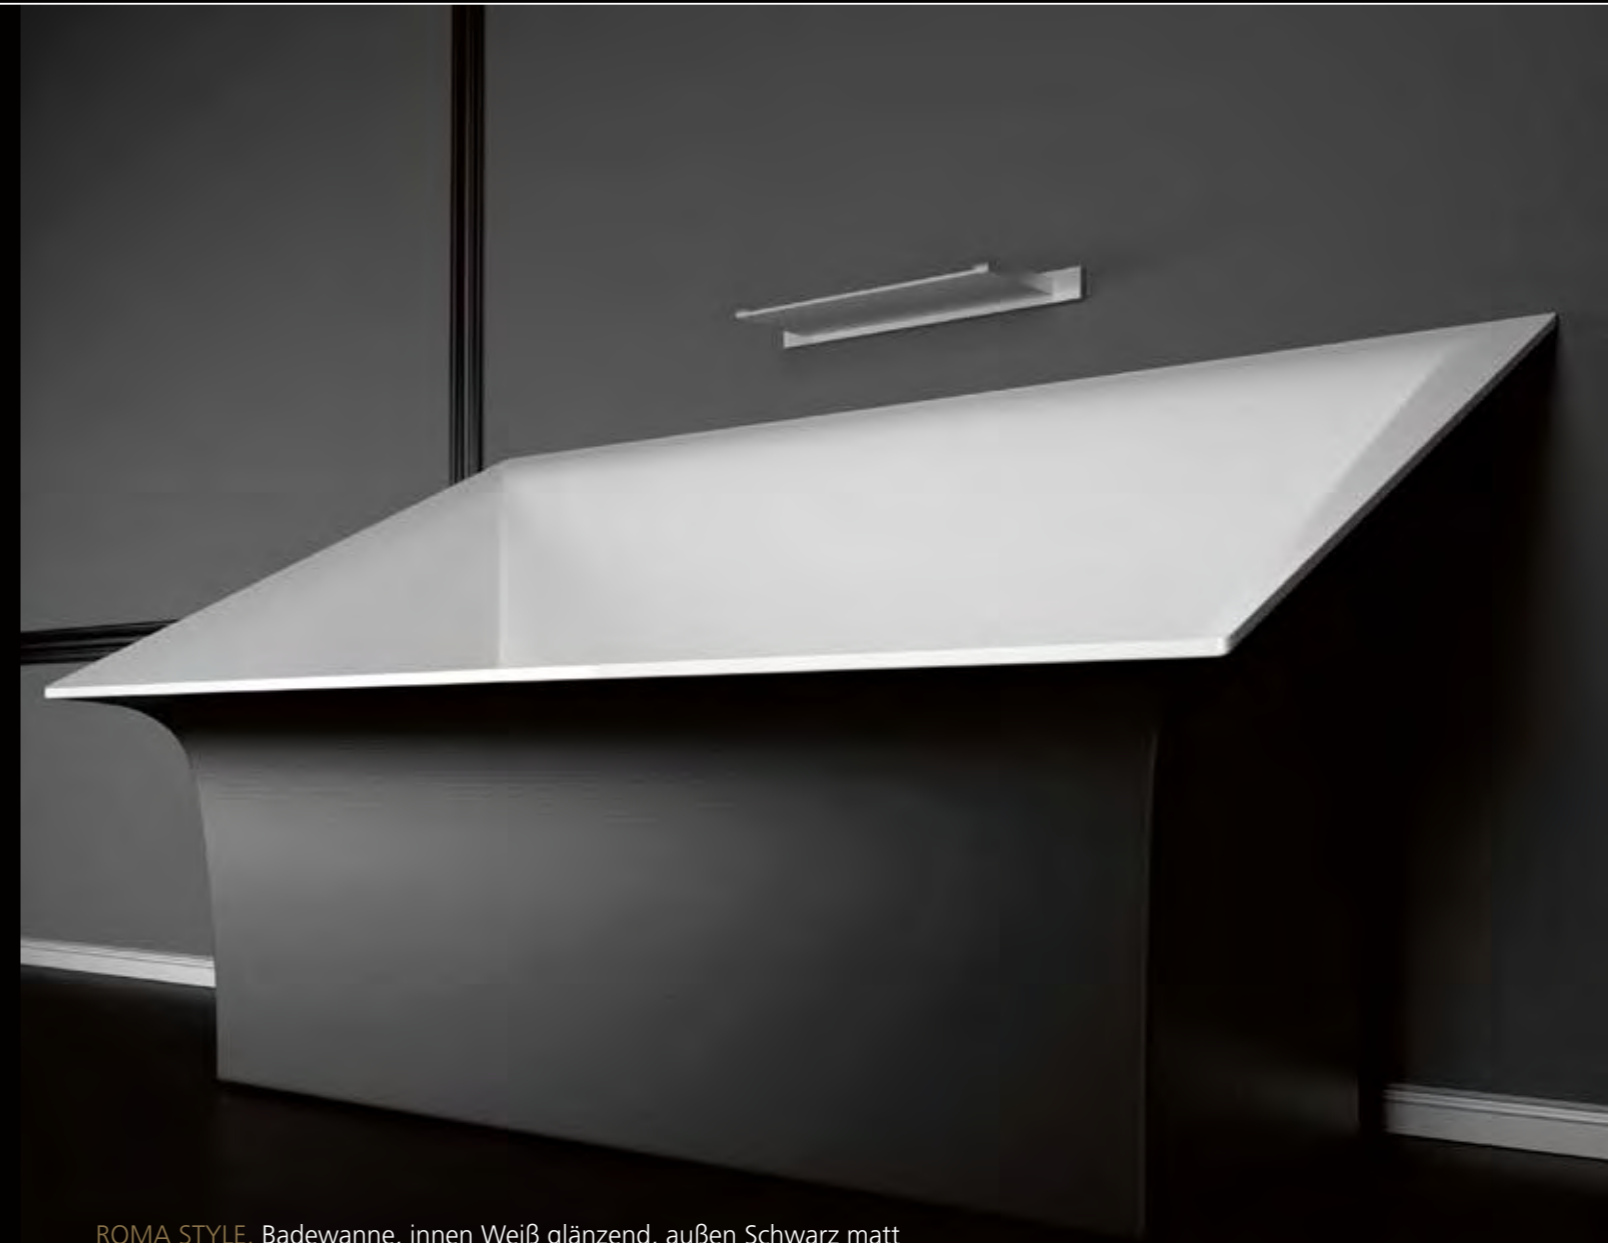

MEISTERWERKE IM LUXUS BADEN

BADEWANNEN

*Eindrucksvoller
Mittelpunkt im Bad*

Die Badewannen der DaVinci Collection von Glass Design sind besondere Unikate für Ihr Bad.

Unvergleichliche Solitäre die wie ein Kunstwerk das Bad bereichern. Durch besondere Veredelungen wie Blattauflagen oder Lackierungen passen sich diese Badewannen ihrem Wohnstil an.

ROMA STYLE, Badewanne, innen Weiß glänzend, außen Schwarz matt