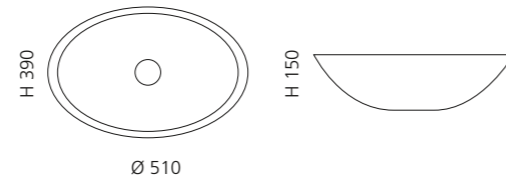

Gold Pink
METROPOLE44MPG

Anthrazit
METROPOLE44MAT

Bronze
METROPOLE44MBZ

Aquamarin
METROPOLE44MTF

Blau
METROPOLE44MBL

Weiß
METROPOLE44MWT

METROPOLE OVAL

- Material: Kristallglas
- Gewicht: 6,8 kg
- Maße: B 510 x T 390 x H 150 mm
- Lochbohrung: Ø 45 mm