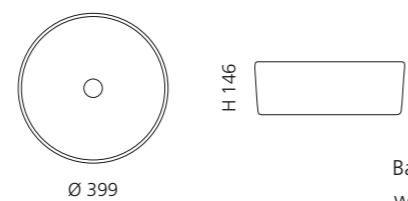

Gold
MOSAICTGD

Silber
MOSAICTSL

Rose-Gold
MOSAICTPG

Kupfer
MOSAICTCP

Platin
MOSAICTPL

Schwarz
MOSAICTBK

DROP KATINO

- Material: Kristallglas
- Gewicht: 4,2 kg
- Maße: Ø 399 x H 146 mm
- Lochbohrung: Ø 45 mm