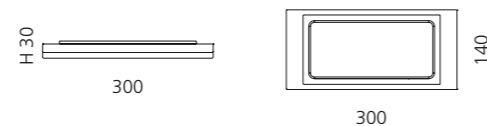

Schwarz/Rosé-Gold
ROYAL2PO30PG

Schwarz/Platin
ROYAL2PO30PL

ARIA UNO ABLAGE MIT EINSATZ

- Maße: B 300 x H 30 x T 140 mm
- Material: Metallablage (Edelstahl) mit Einleger aus VetroFreddo

Schwarz matt / Weiß matt
ARIA1NOPO01