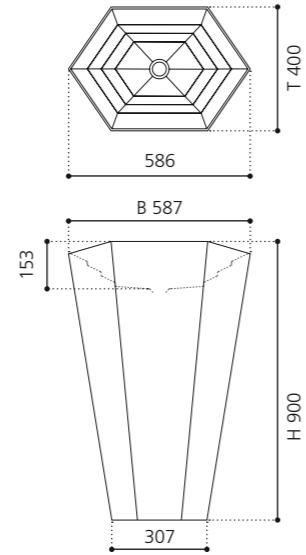

VetroFreddo®

Weiß matt
FLOUPO01

Schwarz matt
FLOUPO30

Grau matt
FLOUGR

Sand matt
FLOUSN

LAMBO

- Material: VetrolFreddo
- Gewicht: 19,8 kg
- Maße: B 587 x T 400 x H 900 mm

VetroFreddo®