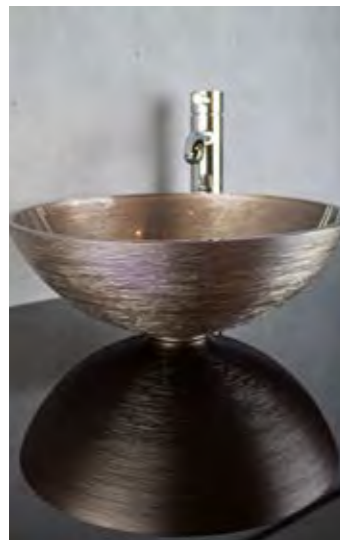

Bronze
METROPOLE30MBZ

Platin
METROPOLE30MPL

METROPOLE 34

- Material: Kristallglas
- Gewicht: 3,1 kg
- Maße: Ø 340 x H 125 mm
- Lochbohrung: Ø 45 mm

Ablaufventil wird als Zubehör empfohlen

Silber
METROPOLE34MSL