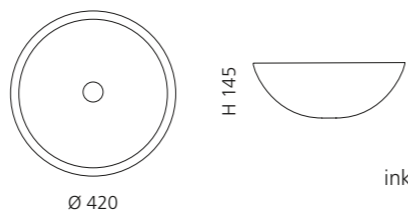

Schwarz-Silber (Blattauflage 3D)
FLARET44BS

Weiß-Gold (Blattauflage 3D)
FLARET44WG

MOSAIC ANNIVERSERY

- Material: Kristallglas
- Gewicht: 4,3 kg
- Maße: Ø 420 x H 145 mm
- Lochbohrung: Ø 45 mm

inkl. vormontiertem Ablaufventil und Basisring, chrom