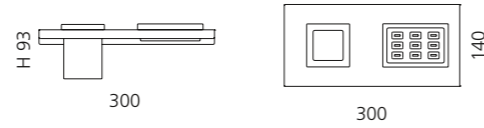

Altmessing / Schwarz
ARIA1OBPO30

ARIA DUE ABLAGE MIT SEIFEN- SCHALE UND BECHER

- Maße: B 300 x H 93 x T 140 mm
- Material: Metallablage (Edelstahl)
- Becher und Seifenablage: VetroFreddo

Schwarz matt / Weiß matt
ARIA2NOPO01