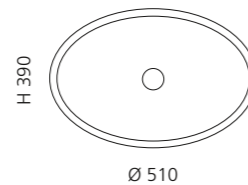

Basisring und Ablaufventil
werden als Zubehör empfohlen

Grau
LUNA45GR

Sand
LUNA45SN

Weiß
LUNA45WT

LUNA OVAL

- Material: Kristallglas
- Gewicht: 7,0 kg
- Maße: B 510 x T 390 x H 150 mm
- Lochbohrung: Ø 45 mm