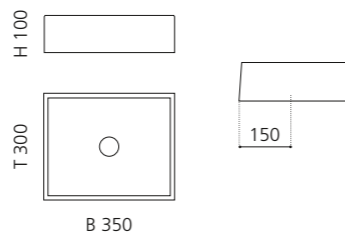

Siliconio®

Ablaufventil
wird als Zubehör empfohlen