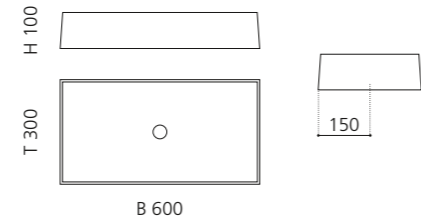

Siliconio®

Ablaufventil
wird als Zubehör empfohlen