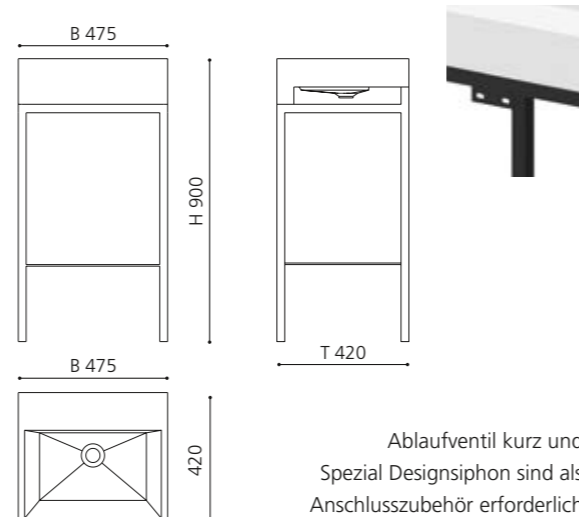

Ablaufventil kurz und Spezial Designsiphon sind als Anschlusszubehör erforderlich