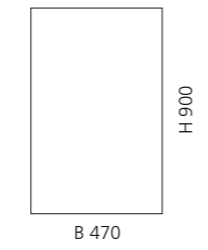

SPIEGEL OVAL

- oval
- MDF
- Maße: H 950 x B 650 mm

SPIEGEL RECHTECK

- rechteckig
- MDF
- Maße: H 900 x B 700 mm

METALL SPIEGEL 40

- rechteckig
- Spiegel mit Metallrahmen
- Maße: H 800 x B 400 mm

METALL SPIEGEL TONDO 60

- rund
- Spiegel mit Metallrahmen
- Maße: Ø 600 mm

METALL SPIEGEL 47

- rechteckig
- Spiegel mit Metallrahmen
- Maße: H 900 x B 470 mm