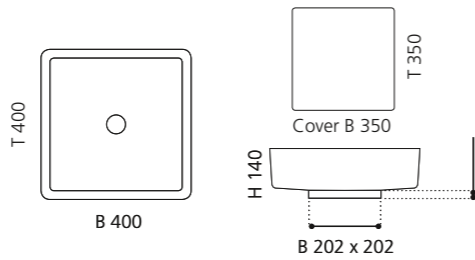

Weiß matt
RHOBO

Alt Bronze
RHOBZO

Alt Kupfer
RHOCPO

FOUR LUX

- Material: Pert
- Gewicht: 4,65 kg
- Maße: B 400 x T 400 x H 140 mm
- Maße Cover: B 350 x T 350 mm
- Lochbohrung: Ø 45 mm

Pert[®]
polimero tecnologico