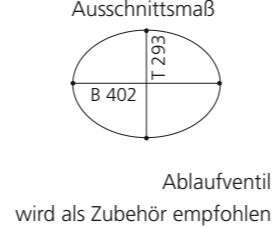

PLAY FL

- Material: VetroFreddo
- Gewicht: 11,5 kg
- Maße: B 604 x T 340 x H 120 mm
- Außschnittsmaß: 585 x 320 mm

ELLISSE FL SMALL

- Material: VetroFreddo
- Gewicht: 7,0 kg
- Maße: B 425 x T 315 x H 148 mm
- Außschnittsmaß: 402 x 293 mm