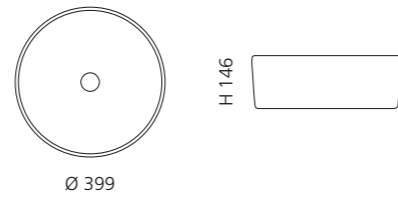

H 146

Basisring No.3 und Ablaufventil
werden als Zubehör empfohlen

Grau
KATINOLGR

Sand
KATINOLSN

Weiß
KATINOLWT

METROPOLE KATINO

- Material: Kristallglas
- Gewicht: 3,6 kg
- Maße: Ø 399 x H 146 mm
- Lochbohrung: Ø 45 mm