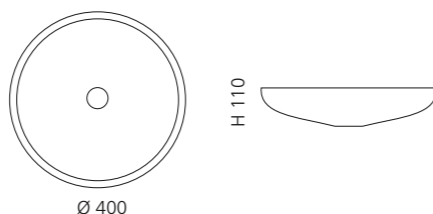

CLIVIA

- Material: Bleikristall 24%pb
- Gewicht: 6,7 kg
- Maße: Ø 400 x H 110 mm
- Lochbohrung: Ø 45 mm

inkl. Ablaufventil
und Basisring Chrom

Transparent
CLIVIAT01

Schwarz
CLIVIAT35

AQUA

- Material: Bleikristall 24%pb
- Gewicht: 6,7 kg
- Maße: Ø 400 x H 110 mm
- Lochbohrung: Ø 45 mm