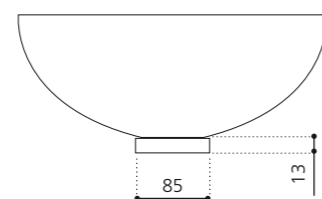

PILETTA FREE FLOW

- nicht verschließbares Ablaufventil
- nicht einsetzbar für die Metallbadmöbel
- Material: Messing
- Maße: Ø 70 x H 100 mm

SONDERBESCHICHTUNG PILETTA FREE FLOW

Die Piletta Ablaufventile können in Kooperation mit der Firma Roos&Roos in Sonderoberflächen beschichtet werden.

RAL Oberflächen
SCCRBESHPG1

Galvanische Oberflächen
SCCRBESHPG2

Cyprum / Gold
SCCRBESHPG3

PILETTA CLIK CLAK

- verschließbares Ablaufventil
- Nicht einsetzbar für die Metallbadmöbel
- Nicht kombinierbar mit Basisringen
- Material: Messing
- Maße: Ø 63,5 x H 100 mm

ACHTUNG:
Verschließbare Ablaufventile dürfen nicht mit Becken ohne Überlauf kombiniert werden, wenn das Bad keinen Bodenablauf hat.

ANELLO BASISRING

- Material: Messing
- Maße: Ø 85 x H 13 mm

ANELLO BASISRING NO.2

- Für die Modelle Luna Oval und Metropole Oval
- Material: Messing
- Maße: Ø 85 x H 13 mm