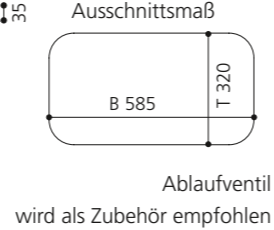

PLAY FL

- Material: VetroFreddo
- Gewicht: 11,5 kg
- Maße: B 604 x T 340 x H 120 mm
- Außschnittsmaß: 585 x 320 mm

ELLISSE FL SMALL

- Material: VetroFreddo
- Gewicht: 7,0 kg
- Maße: B 425 x T 315 x H 148 mm
- Außschnittsmaß: 402 x 293 mm