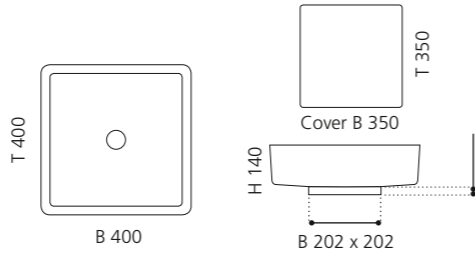

Ablaufventil wird als
Zubehör empfohlen

Silber (Blattauflage 3D)
FOURFA

Gold (Blattauflage 3D)
FOURFO

FOUR VISION

- Material: Pert
- Gewicht: 6,14 kg
- Maße: B 400 x T 400 x H 140 mm
- Maße Cover: B 350 x T 350 mm
- Lochbohrung: Ø 45 mm