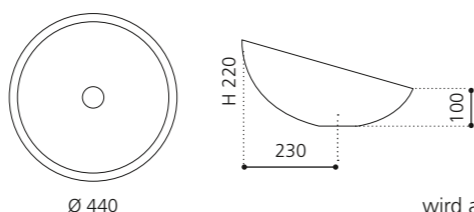

Gold (3D Blattauflage gebrochen)
GALA44FO

Kupfer (3D Blattauflage gebrochen)
GALA44FR

XENI

- Material: Kristallglas
- Gewicht: 5,2 kg
- Maße: Ø 440 x H 220 mm
- Lochbohrung: Ø 45 mm

Ablaufventil wird als Zubehör empfohlen