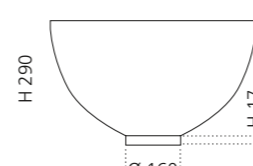

innen Weiß /
außen Gold gebürstet
COCOONGDWB

innen Weiß /
außen Platin gebürstet
COCOONPLWB

innen Weiß matt /
außen Inox matt
COCOONDIW

innen Weiß matt /
außen Gold matt
COCOONGDW

COCOON MATERIC

- Material: TeknoForm
- Gewicht: 6,4 kg
- Maße: Ø 485 x H 290 mm
- Lochbohrung: Ø 45 mm