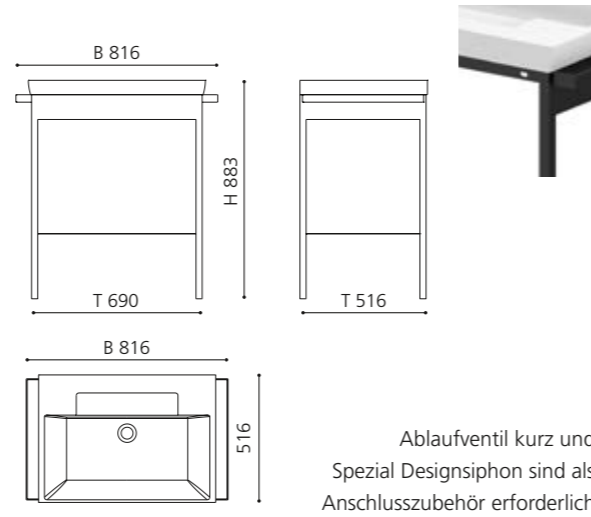

Ablaufventil kurz und Spezial Designsiphon sind als Anschlusszubehör erforderlich