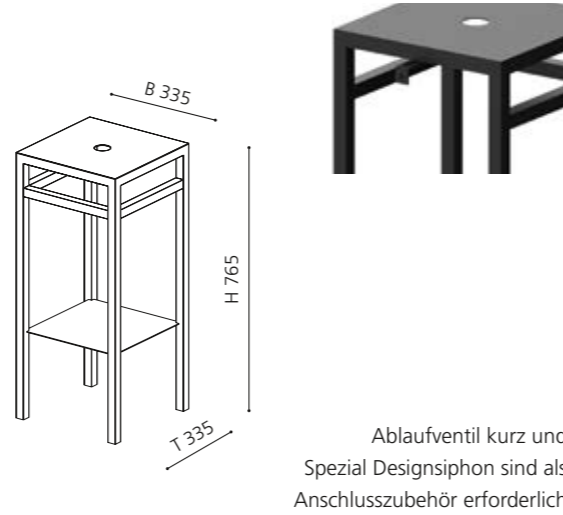

Ablaufventil kurz und Spezial Designsiphon sind als Anschlusszubehör erforderlich