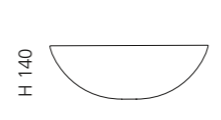

Gold
CIRCUS50FO

Kupfer
CIRCUS50FR

CIRCUS 43

- Material: TeknoForm
- Gewicht: 7,0 kg
- Maße: Ø 430 x H 140 mm
- Lochbohrung: Ø 45 mm

TeknoForm®

Basisring und Ablaufventil
werden als Zubehör empfohlen

Weiß
CIRCUS43PO01