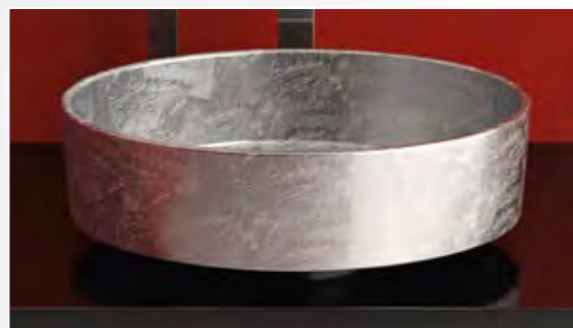

RHO LUX, Blattauflage Silber