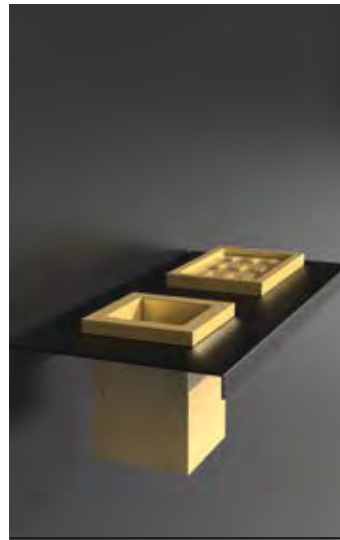

Altmessing / Schwarz
ARIA1OBPO30

ARIA DUE ABLAGE MIT SEIFEN- SCHALE UND BECHER

- Maße: B 300 x H 93 x T 140 mm
- Material: Metallablage (Edelstahl)
- Becher und Seifenablage: VetroFreddo

Schwarz matt / Weiß matt
ARIA2NOPO01