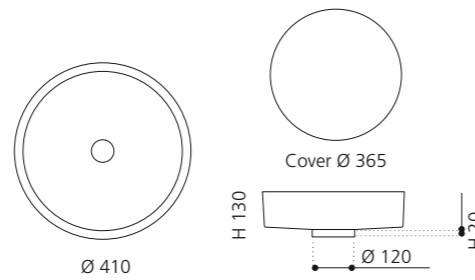

Pert®
polimero tecnologico

Ablaufventil wird als
Zubehör empfohlen