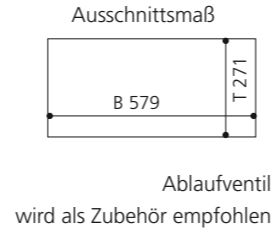

PLAY FL

- Material: VetroFreddo
- Gewicht: 11,5 kg
- Maße: B 604 x T 340 x H 120 mm
- Außschnittsmaß: 585 x 320 mm

ELLISSE FL SMALL

- Material: VetroFreddo
- Gewicht: 7,0 kg
- Maße: B 425 x T 315 x H 148 mm
- Außschnittsmaß: 402 x 293 mm