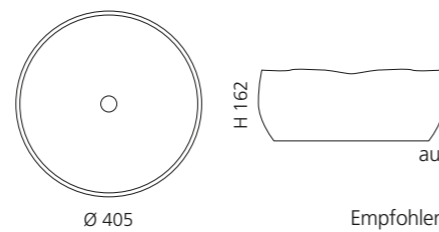

Weiß
MODE40RWT

Sand
MODE40RSN

Vulcano
MODE40RVL

MODE LUX

- Material: Terra di Siena
- Gewicht: 7,7 kg
- Maße: Ø 405 x H 162 mm
- Lochbohrung: Ø 45 mm

Terra di SIENA

Das Piletta Ablaufventil ist
aufgrund der handgetöpften
Form zwingend erforderlich.
Empfohlene Oberfläche: Schwarz matt