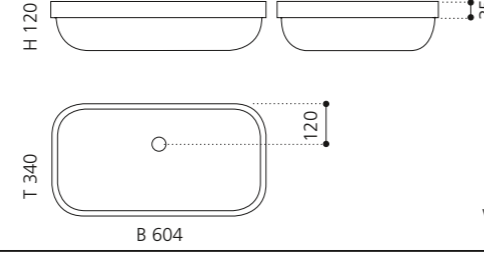

PLAY FL

- Material: VetroFreddo
- Gewicht: 11,5 kg
- Maße: B 604 x T 340 x H 120 mm
- Außschnittsmaß: 585 x 320 mm

ELLISSE FL SMALL

- Material: VetroFreddo
- Gewicht: 7,0 kg
- Maße: B 425 x T 315 x H 148 mm
- Außschnittsmaß: 402 x 293 mm