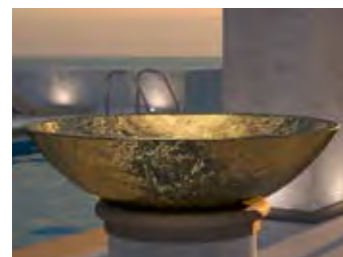

- Material: TeknoForm
- Gewicht: 6,4 kg
- Maße: Ø 485 x H 290 mm
- Lochbohrung: Ø 45 mm

TeknoForm®

Ablaufventil
wird als Zubehör empfohlen

innen Weiß / außen
Silber (Blattauflage 3D)
COCOONFA

innen Weiß / außen
Gold (Blattauflage 3D)
COCOONFO