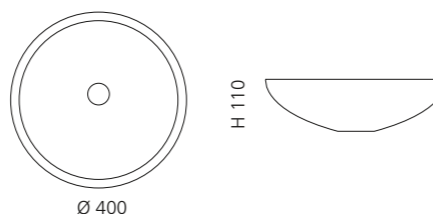

CLIVIA

- Material: Bleikristall 24%pb
- Gewicht: 6,7 kg
- Maße: Ø 400 x H 110 mm
- Lochbohrung: Ø 45 mm

inkl. Ablaufventil
und Basisring Chrom

Transparent
CLIVIAT01

Schwarz
CLIVIAT35

AQUA

- Material: Bleikristall 24%pb
- Gewicht: 6,7 kg
- Maße: Ø 400 x H 110 mm
- Lochbohrung: Ø 45 mm