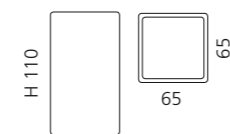

LUXURY SEIFENSPENDER

- Seifenspender
- Material: Glas mit Blattauflage
- Pumpe: Edelstahl matt

VENICE SEIFENSCHALE

- Seifenschale
- Material: Glas
- Einleger: Edelstahl

VENICE BECHER

- Becher
- Material: Glas

VENICE SEIFENSPENDER

- Seifenspender
- Material: Glas
- Pumpe: Edelstahl matt

GRAFFITI SEIFENSCHALE

- Seifenschale
- Material: Glas
- Einleger: Edelstahl

GRAFFITI BECHER

- Becher
- Material: Glas