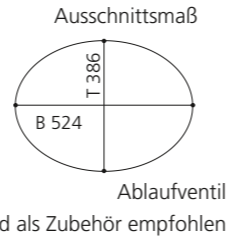

ELLISSE FL XL

- Material: VetroFreddo
- Gewicht: 10,3 kg
- Maße: B 545 x T 407 x H 147 mm
- Außenschnittsmaß: 524 x 386 mm

Ablaufventil
wird als Zubehör empfohlen