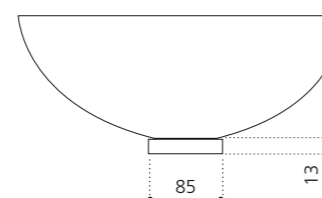

Rosé-Gold
ANF10

ANELLO BASISRING NO.2

- Für die Modelle Luna Oval und Metropole Oval
- Material: Messing
- Maße: Ø 85 x H 13 mm

Chrom
ANF4.FL

Gold
ANF3.FL

ANELLO BASISRING NO.3

- Für die Modelle Luna Katino, Metropole Katino, Drop Katino, Vento und Marea.
- Einsetzbar für die Florence Glass Atelier Aufsatzbecken mit 34 cm Durchmesser
- Material Messing
- Maße: Ø 85 x H 13 mm