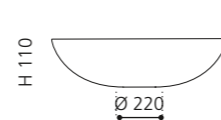

COCOON 34

- Material: TeknoForm
- Gewicht: 3,2 kg
- Maße: Ø 340 x H 160 mm
- Lochbohrung: Ø 45 mm

TeknoForm®

Ablaufventil
wird als Zubehör empfohlen

COCOON

- Material: TeknoForm
- Gewicht: 7,0 kg
- Maße: Ø 485 x H 290 mm
- Lochbohrung: Ø 45 mm

TeknoForm®

Ablaufventil
wird als Zubehör empfohlen

COCOON MATERIC

- Material: TeknoForm
- Gewicht: 6,4 kg
- Maße: Ø 485 x H 290 mm
- Lochbohrung: Ø 45 mm

TeknoForm®

Ablaufventil
wird als Zubehör empfohlen

COCOON LUX

- Material: TeknoForm
- Gewicht: 6,4 kg
- Maße: Ø 485 x H 290 mm
- Lochbohrung: Ø 45 mm

TeknoForm®

Ablaufventil
wird als Zubehör empfohlen

CIRCUS 50

- Material: TeknoForm
- Gewicht: 9,0 kg
- Maße: Ø 500 x H 110 mm
- Lochbohrung: Ø 45 mm

TeknoForm®

Ablaufventil
wird als Zubehör empfohlen

CIRCUS 43

- Material: TeknoForm
- Gewicht: 7,0 kg
- Maße: Ø 430 x H 140 mm
- Lochbohrung: Ø 45 mm

TeknoForm®

Basisring und Ablaufventil
werden als Zubehör empfohlen