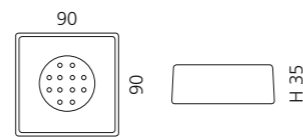

- Seifenschale
- Material: Glas
- Einleger: Edelstahl

VENICE BECHER

- Becher
- Material: Glas

VENICE SEIFENSPENDER

- Seifenspender
- Material: Glas
- Pumpe: Edelstahl matt

GRAFFITI SEIFENSCHALE

- Seifenschale
- Material: Glas
- Einleger: Edelstahl