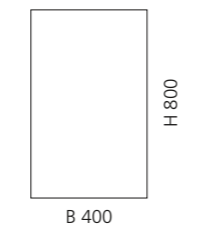

Schwarz matt
MIRRETNO

Gold (Blattauflage 3D)
MIRRETFO

Silber (Blattauflage 3D)
MIRRETFA

METALL SPIEGEL 40

- rechteckig
- Spiegel mit Metallrahmen
- Maße: H 800 x B 400 mm

Spiegelrahmen Schwarz matt
METALMIR40NO