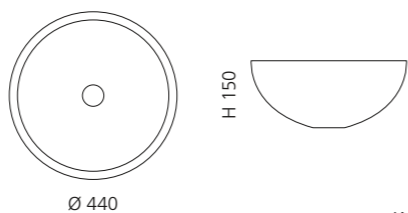

Schwarz-Silber (Blattauflage 3D)
FLARET40BS

Weiß-Gold (Blattauflage 3D)
FLARET40WG

FLARE TECH 44

- Material: Kristallglas
- Gewicht: 4,5 kg
- Maße: Ø 440 x H 150 mm
- Lochbohrung: Ø 45 mm

Basisring und Ablaufventil werden als Zubehör empfohlen