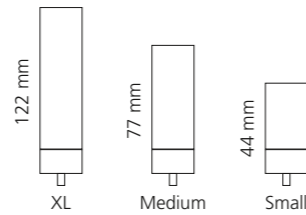

Schwarz matt
ARIA3LNO

Weiß matt
ARIA3LBO

Altmessing
ARIA3LOB

GLAMOROUS CLIVIA

- KRISTALLHANDGRIFF 24% pb
- Griffboden in Chrom, Cyprum, Platin oder Platin matt
- 2er Set

Ø 39
Kristallhandgriff zu Dornbracht MEM Seitenventilen
Alle technischen Informationen sind der Preisliste zu entnehmen.