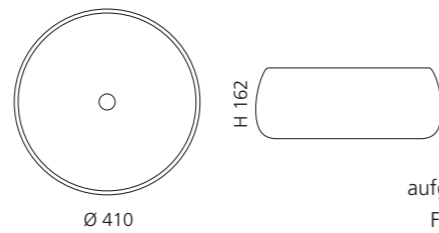

Bronze
MODE40GMBZ

Silber
MODE40GMSL

Gold
MODE40GMGD

POLO

- Material: Terra di Siena
- Gewicht: 7,7 kg
- Maße: Ø 410 x H 162 mm
- Lochbohrung: Ø 45 mm

Terra di SIENA

Das Piletta Ablaufventil ist
aufgrund der handgetöpften
Form zwingend erforderlich.