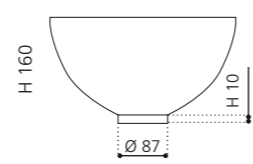

COCOON 34

- Material: TeknoForm
- Gewicht: 3,2 kg
- Maße: Ø 340 x H 160 mm
- Lochbohrung: Ø 45 mm

TeknoForm®

Ablaufventil
wird als Zubehör empfohlen

COCOON

- Material: TeknoForm
- Gewicht: 7,0 kg
- Maße: Ø 485 x H 290 mm
- Lochbohrung: Ø 45 mm

TeknoForm®

Ablaufventil
wird als Zubehör empfohlen

COCOON MATERIC

- Material: TeknoForm
- Gewicht: 6,4 kg
- Maße: Ø 485 x H 290 mm
- Lochbohrung: Ø 45 mm

TeknoForm®

Ablaufventil
wird als Zubehör empfohlen

COCOON LUX

- Material: TeknoForm
- Gewicht: 6,4 kg
- Maße: Ø 485 x H 290 mm
- Lochbohrung: Ø 45 mm

TeknoForm®

Ablaufventil
wird als Zubehör empfohlen

CIRCUS 50

- Material: TeknoForm
- Gewicht: 9,0 kg
- Maße: Ø 500 x H 110 mm
- Lochbohrung: Ø 45 mm

TeknoForm®

Ablaufventil
wird als Zubehör empfohlen

CIRCUS 43

- Material: TeknoForm
- Gewicht: 7,0 kg
- Maße: Ø 430 x H 140 mm
- Lochbohrung: Ø 45 mm

TeknoForm®

Basisring und Ablaufventil
werden als Zubehör empfohlen