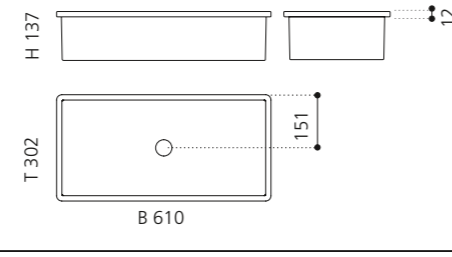

PLAY FL

- Material: VetroFreddo
- Gewicht: 11,5 kg
- Maße: B 604 x T 340 x H 120 mm
- Außschnittsmaß: 585 x 320 mm

ELLISSE FL SMALL

- Material: VetroFreddo
- Gewicht: 7,0 kg
- Maße: B 425 x T 315 x H 148 mm
- Außschnittsmaß: 402 x 293 mm