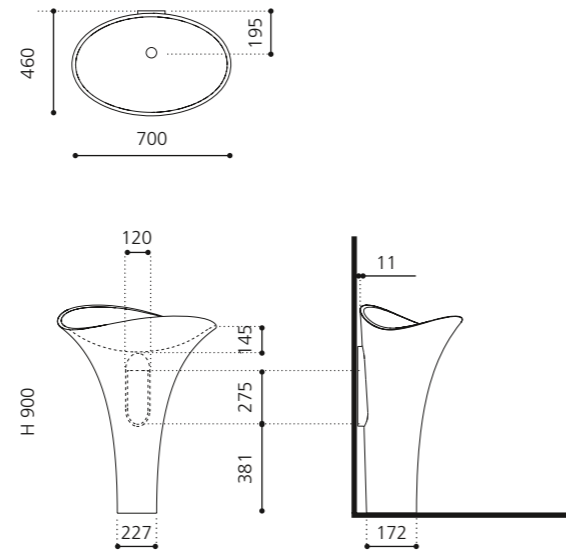

- Material: VetrolFreddo
- Gewicht: 22,0 kg
- Maße: B 700 x T 460 x H 900 mm

VetroFreddo®

inkl. Ablaufventil Chrom
flexibler Ablauf RACCORDO joint
zwingend erforderlich