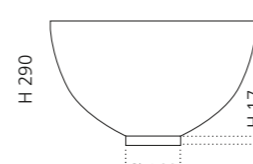

COCOON 34

- Material: TeknoForm
- Gewicht: 3,2 kg
- Maße: Ø 340 x H 160 mm
- Lochbohrung: Ø 45 mm

TeknoForm®

Ablaufventil
wird als Zubehör empfohlen

COCOON

- Material: TeknoForm
- Gewicht: 7,0 kg
- Maße: Ø 485 x H 290 mm
- Lochbohrung: Ø 45 mm

TeknoForm®

Ablaufventil
wird als Zubehör empfohlen

COCOON MATERIC

- Material: TeknoForm
- Gewicht: 6,4 kg
- Maße: Ø 485 x H 290 mm
- Lochbohrung: Ø 45 mm

TeknoForm®

Ablaufventil
wird als Zubehör empfohlen

COCOON LUX

- Material: TeknoForm
- Gewicht: 6,4 kg
- Maße: Ø 485 x H 290 mm
- Lochbohrung: Ø 45 mm

TeknoForm®

Ablaufventil
wird als Zubehör empfohlen

CIRCUS 50

- Material: TeknoForm
- Gewicht: 9,0 kg
- Maße: Ø 500 x H 110 mm
- Lochbohrung: Ø 45 mm

TeknoForm®

Ablaufventil
wird als Zubehör empfohlen

CIRCUS 43

- Material: TeknoForm
- Gewicht: 7,0 kg
- Maße: Ø 430 x H 140 mm
- Lochbohrung: Ø 45 mm

TeknoForm®

Basisring und Ablaufventil
werden als Zubehör empfohlen