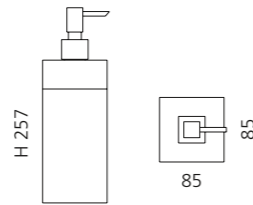

Transparent/Schwarz matt
ROYAL1T01NO

Silber/Schwarz matt
ROYAL1SLNO

Gold/Schwarz matt
ROYAL1GDNO

Rosé-Gold/Schwarz matt
ROYAL1PGNO

Platin/Schwarz matt
ROYAL1PLNO

ROYAL 2 SEIFENABLAGE UND BECHER

- Ablage mit integrierter Seifenschale
- Material: Vetrofreddo und Becher Glas