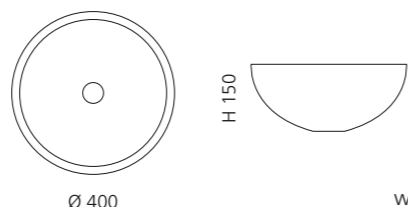

Basisring und Ablaufventil werden als Zubehör empfohlen