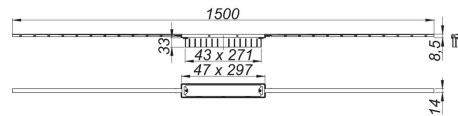

23. August 2021

Duschrinne CeraFloor Individual rotgold matt, 800-1500 mm

Artikel Nr. **537645**
 GTIN/EAN: 4001636537645
 Rabattgruppe: 11

zum Einbau mit Ablaufgehäusen CeraFlex, CeraFlex Plan, CeraFlex senkrecht, DallFlex, DallFlex Plan, DallFlex senkrecht und Duschelementen DallFlex Floor, DallFlex Floor Plan.

Ablaufprofil mit integriertem Quergefälle, flächenbündig in der Duschfläche installiert, geeignet für Bodenbeläge von 12 – 38 mm (inkl. Kleberbett), millimetergenau anpassbar auf Längen 1500 – 700 mm.