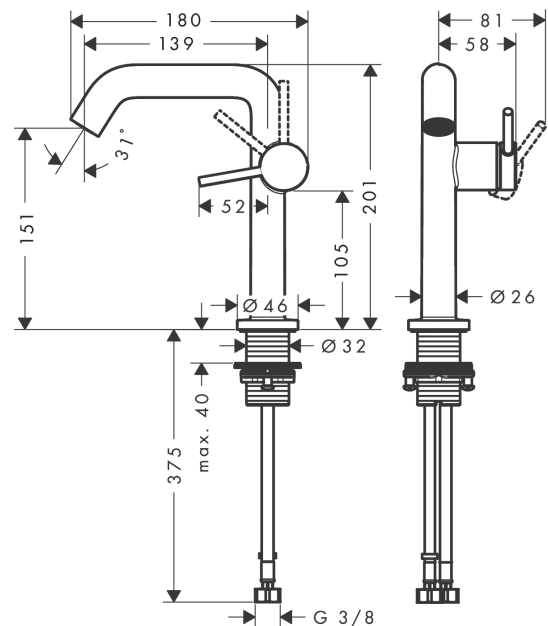

#### Merkmale

- besteht aus: Einhebel-Waschtischmischer, Ablaufgarnitur
- ComfortZone 150
- Ausladung: 139 mm
- Auslaufhöhe: 151 mm
- Griffvariante: Hebelgriff
- Strahlart: Normalstrahl
- maximale Durchflussmenge bei 3 bar: 4 l/min
- Keramikmischsystem
- für Durchlauferhitzer geeignet
- Push-Open Ablaufgarnitur G 1¼
- Material Ablaufventil: Metall
- Anschlussart: G ¾ Anschlussschläuche
- Anschlussgröße: DN15
- Kaltwasser in Griff-Grundstellung
- EU-Taxonomie: max. 6 l/min - wesentlicher Beitrag (SC) möglich
- PA-IX 38577/IO

### Produktabbildung

### Maßzeichnung

**Tecturis S**

**Einhebel-Waschtismischer 150 Fine CoolStart EcoSmart+ mit Push-Open Ablaufgarnitur**

Oberfläche: **Chrom** Artikelnummer: **73340000**

**Durchflussdiagramm**