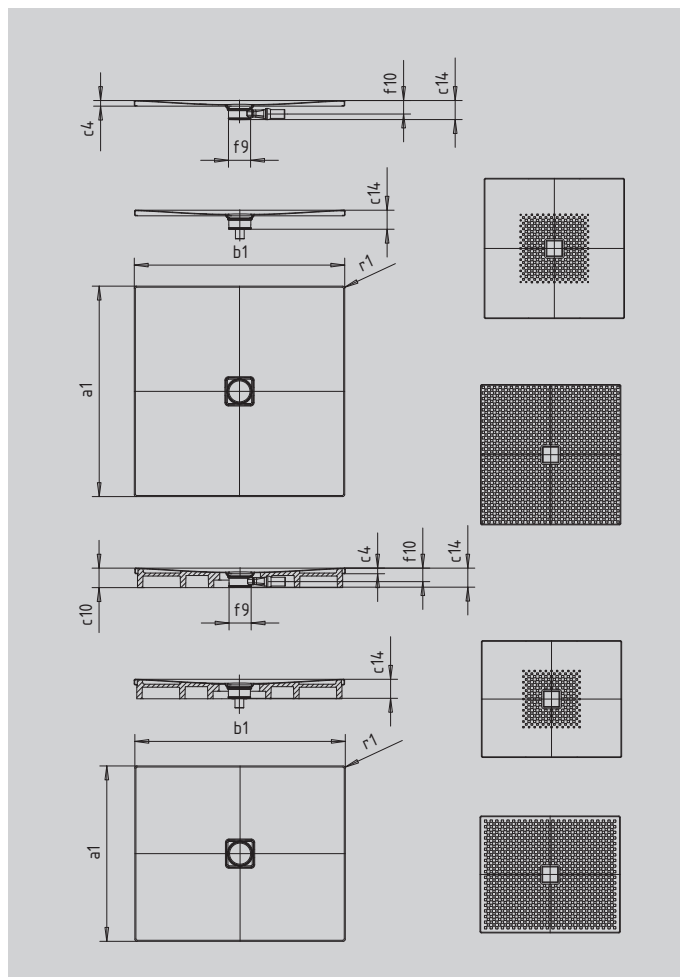

# CONOFLAT

- klares, puristisches Design
- höchster Standkomfort durch flachen, emaillierten Ablaufdeckel, der bündig in die Durchfläche eingelassen ist
- absolut bodengleich einbaubar
- die ideale Ergänzung zur CONODUO-Badewanne und dem CONO Waschtisch
- designed by Sottsass Associati
- aus KALDEWEI Stahl-Emaile

Abbildung ähnlich

SECURE<sup>+</sup>

Modell		860
Äußere Länge	$a_1$	900 mm
Äußere Breite	$b_1$	1600 mm
Tiefe Innen	$c_1$	23 mm
Randhöhe	$c_4$	32 mm
Höhe mit Wannenträger extraflach	$c_{16}$	49 mm
Durchmesser Ablaufloch	$f_9$	Ø 120 mm
Anschlusshöhe Siphon	$f_{10}$	76 mm
Äußerer Radius	$r_1$	12 mm
Nettogewicht		37 kg
Antislip		492 x 492 mm
Vollantislip		836 x 1556 mm
SECURE PLUS		Vollflächig