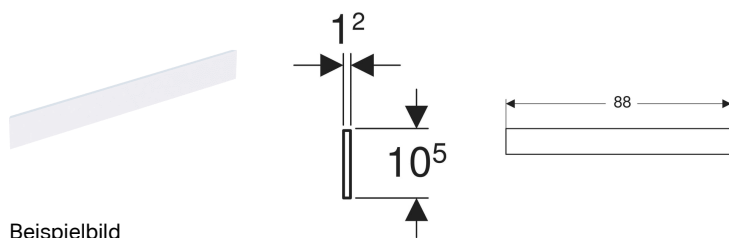

Geberit Bambini Dekorblende Front, für Spiel- und Waschlandschaft, für zwei Waschtischarmaturen

Beispielbild

Verwendungszwecke

- Für Geberit Spiel- und Waschlandschaft Bambini

Eigenschaften

- Schlagfest

- Kratzfest
- Reinigung einfach
- Nahtlose Oberflächenreparatur

Technische Daten

Werkstoff | Varicor®

Lieferumfang

- Befestigungsmaterial

Art.-Nr.	Farbe / Oberfläche	VE1
430210016	weiß-alpin	1 St.
430210226	Varicor blau Nr. 226	1 St.
430210227	Varicor rot Nr. 227	1 St.
430210229	Varicor grün Nr. 229	1 St.
430210301	Varicor orange Nr. 301	1 St.
430210304	Varicor gelb Nr. 304	1 St.

- Farbe Blau angelehnt an RAL Design 2703035. Farbe Rot angelehnt an RAL Design 304060. Farbe Gelb angelehnt an RAL Design 808060. Farbe Grün angelehnt an RAL 6018. Farbe Orange angelehnt an NCS S 0585-Y30R.