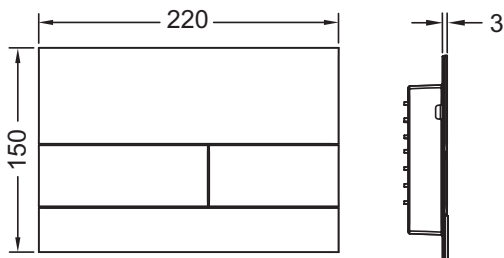

TECE-Datenblatt

TECEsquare II Metall WC-Betätigungsplatte für Zweimengentechnik

Artikelnummer: 9240830

Farbe: Edelstahl gebürstet (mit Anti-Fingerprint)

Ausstellungsmuster: Ja

LE 1: 1 St.

LE 2: 10 St.

Beschreibung:

Betätigungsplatte für TECE-Spülkästen zur Betätigung von vorne oder von oben. Extraflache Metallbetätigung mit zwei gefederten Betätigungswippen. Inklusive Betätigungsstangen, Befestigungsmaterial und Demontagewerkzeug.

Kompatibel mit Einwurfschacht für Reinigungstabs.

WC-Einbaurahmenfunktion bereits im Produkt integriert!

Vertriebsdaten:

Kurztext 1: TECEsquare WC-Betätigungsplatte Metall 2
Kurztext 2: Edelstahl geb.(mit Antifingerprint)
Warengruppe: 904
Produktgruppe: 2009040070
Rabattgruppe: 3

Maßzeichnungen:

TECE-Datenblatt

Ersatzteile:

- | | | |
|----------|---------|---|
| 1 | 9820263 | Befestigungsschraube für Urinalbetätigung |
| 2 | 9820022 | Betätigungsstangen |
| 3 | 9820180 | Bügelgriffe mit Haftsaugern, für TECEloop Einbauset |
| 4 | 9820347 | Befestigungsrahmen |