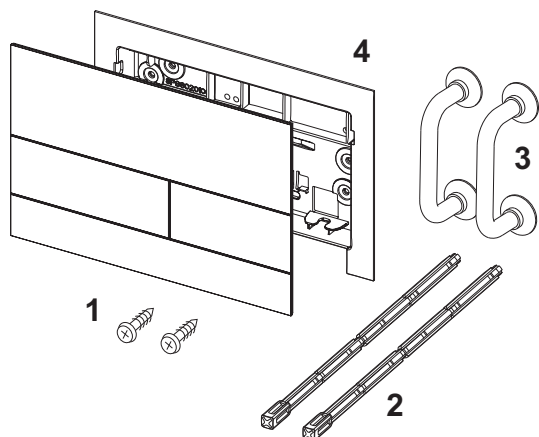

TECE-Datenblatt

TECEsquare II Metall WC-Betätigungsplatte für Zweimengentechnik

Artikelnummer: 9240830

Farbe: Edelstahl gebürstet (mit Anti-Fingerprint)

Ausstellungsmuster: Ja

LE 1: 1 St.

LE 2: 10 St.

Beschreibung:

Betätigungsplatte für TECE-Spülkästen zur Betätigung von vorne oder von oben. Extraflache Metallbetätigung mit zwei gefederten Betätigungswippen. Inklusive Betätigungsstangen, Befestigungsmaterial und Demontagewerkzeug.

Kompatibel mit Einwurfschacht für Reinigungstabs.

WC-Einbaurahmenfunktion bereits im Produkt integriert!

Vertriebsdaten:

Kurztext 1: TECEsquare WC-Betätigungsplatte Metall 2
Kurztext 2: Edelstahl geb.(mit Antifingerprint)
Warengruppe: 904
Produktgruppe: 2009040070
Rabattgruppe: 3

Maßzeichnungen:

TECE-Datenblatt

Ersatzteile:

- | | | |
|----------|---------|---|
| 1 | 9820263 | Befestigungsschraube für Urinalbetätigung |
| 2 | 9820022 | Betätigungsstangen |
| 3 | 9820180 | Bügelgriffe mit Haftsaugern, für TECEloop Einbauset |
| 4 | 9820347 | Befestigungsrahmen |