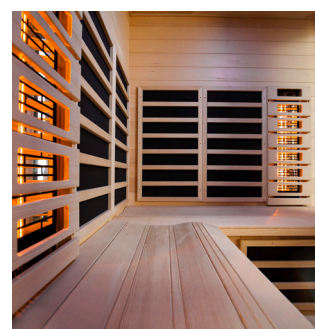

VITAL_{home}[®]

Infrarotkabinen

Sunlight 155 Ecke

Die großzügige Infrarotkabine

Art. Nr.: 390203

Holzart:	kanadische Hemlock				
Maße:	155 x 155 x 190 cm				
Heizelemente:	- 6 x Infrarot-Flächenheizungselemente (in 4 Stufen regelbar) - 2 x Sunlight-Infrarotstrahler (in 4 Stufen regelbar)				
Leistung:	1500 Watt / 2 x 400 Watt				
Glastür:	Sicherheitsglas 6 mm, klar				
Sitzbank:	kanadische Hemlock				
Ausstattung:	- Audiosystem mit Bluetooth und Lautsprecher - Großes LED-Farblicht (7 Farben, 1 automatischer Farbablauf) - Digitale Steuerung				
Intensität- und Zonenregelung für Sunlight-Infrarotstrahler					
Wadenstrahler abschaltbar					
Infrarotbereich:	Infrarot A: 14 %, Infrarot B: 48 %, Infrarot C: 38 %				
Kapazität:	3 - 4 Personen				
Technische Prüfnormen:	CE				
Verpackung:	Karton	Karton Größe (cm)			Karton Gewicht
	1/3	184	112	19	64 kg
	2/3	184	155	17	65 kg
	3/3	161	161	26	68 kg

Option: (Art.Nr.: B6792)	zusätzliche Sunlight-Infrarotstrahler (2 x 400 W) links/rechts neben der Tür nachrüstbar. Verkabelung im Fußboden steckerfertig vorbereitet.
------------------------------------	--