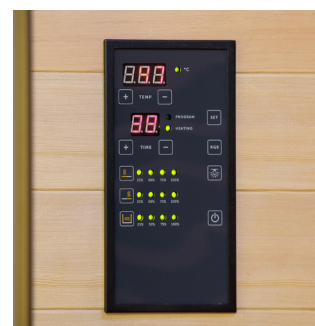

VITAL_{home}[®]

Infrarotkabinen

Sunlight 155 Ecke

Die großzügige Infrarotkabine

Art. Nr.: 390203

Holzart:	kanadische Hemlock				
Maße:	155 x 155 x 190 cm				
Heizelemente:	- 6 x Infrarot-Flächenheizungselemente (in 4 Stufen regelbar) - 2 x Sunlight-Infrarotstrahler (in 4 Stufen regelbar)				
Leistung:	1500 Watt / 2 x 400 Watt				
Glastür:	Sicherheitsglas 6 mm, klar				
Sitzbank:	kanadische Hemlock				
Ausstattung:	- Audiosystem mit Bluetooth und Lautsprecher - Großes LED-Farblicht (7 Farben, 1 automatischer Farbablauf) - Digitale Steuerung				
Intensität- und Zonenregelung für Sunlight-Infrarotstrahler					
Wadenstrahler abschaltbar					
Infrarotbereich:	Infrarot A: 14 %, Infrarot B: 48 %, Infrarot C: 38 %				
Kapazität:	3 - 4 Personen				
Technische Prüfnormen:	CE				
Verpackung:	Karton	Karton Größe (cm)			Karton Gewicht
	1/3	184	112	19	64 kg
	2/3	184	155	17	65 kg
	3/3	161	161	26	68 kg

Option: (Art.Nr.: B6792)	zusätzliche Sunlight-Infrarotstrahler (2 x 400 W) links/rechts neben der Tür nachrüstbar. Verkabelung im Fußboden steckerfertig vorbereitet.
------------------------------------	--