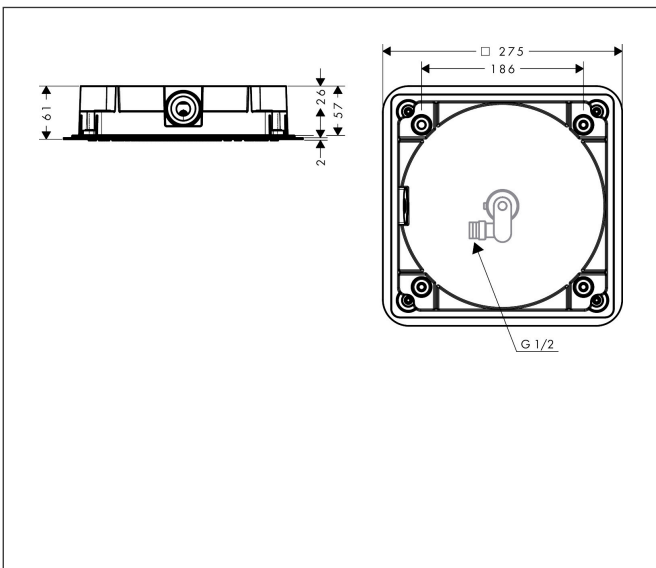

Marke	AXOR
Artikelname	AXOR Citterio C Kopfbrause 270/270 1jet Deckenintegriert
Art.-Nr.	28794000
Oberfläche	Chrom
Pos.	1

Produktbild

Merkmale

- Brausekopfgröße: 270 x 270 mm
- Strahlart: Rain
- Durchflussmenge Rain Strahl bei 3 bar: 11,3 l/min
- Funktion ab: 4,1 l/min
- maximale Durchflussmenge bei 3 bar: 11,3 l/min
- Mindestfließdruck: 1 bar
- Material Strahlscheibe: Metall
- Strahlscheibe zur Reinigung abnehmbar
- Montage: Deckenmontage
- Anschlussart: Grundkörper
- für Durchlauferhitzer geeignet

Maßzeichnung

Technologie

Strahlarten

Codes / Standards

- PIX 10218/1A