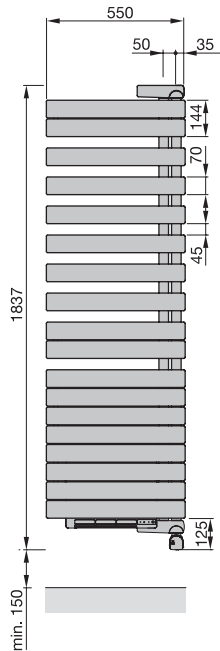

## Modellübersicht

Ausführung links

Ausführung rechts

## Betrieb rein elektrisch

Ausführung lackiert

Modell	H	L	Zuordnung E-Patrone Watt	Leistung Heizlüfter Watt
	mm	mm		
<b>Ausführung rechts</b>				
ROER-100-55/IPS	966	550	500	1000
ROER-140-55/IPS	1344	550	750	1000
ROER-190-55/IPS	1837	550	1000	1000
<b>Ausführung links</b>				
ROEL-100-55/IPS	966	550	500	1000
ROEL-140-55/IPS	1344	550	750	1000
ROEL-190-55/IPS	1837	550	1000	1000

H = Höhe  
L = Länge  
V = Wassereinhalten  
M = Leergewicht

LEAF-Roda\_Twist\_Spa\_Air, V1214, de, Änderungen vorbehalten

Zehnder Group Deutschland GmbH · Almweg 34 · 77933 Lahr · Deutschland  
T +49 7821 586-0 · F +49 7821 586-302 · info@zehnder-systems.de · www.zehnder-systems.de