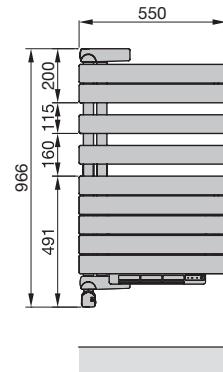

## Modellübersicht

Ausführung links

Ausführung rechts

H = Höhe  
L = Länge  
V = Wassereinhalten  
M = Leergewicht

LEAF-Roda\_Twist\_Spa\_Air, V1214, de, Änderungen vorbehalten

Zehnder Group Deutschland GmbH · Almweg 34 · 77933 Lahr · Deutschland  
T +49 7821 586-0 · F +49 7821 586-302 · info@zehnder-systems.de · www.zehnder-systems.de