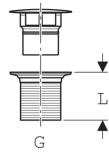

Geberit Ablaufventil mit freiem Auslauf

Verwendungszwecke

- Für Waschtische ohne Überlauf

Eigenschaften

- Ventilabdeckung aus Kunststoff, verchromt
- Mit eingebautem Sieb

Technische Daten

Werkstoff | Messing verchromt

Lieferumfang

- Sieb
- Dichtungen

Art.-Nr.	Oberfläche / Farbe	G	L	VE1
152.080.21.1	hochglanz-verchromt	1 1/4 "	8 cm	1 St.
152.050.21.1	hochglanz-verchromt	1 1/4 "	5 cm	1 St.

Erstellt mit Geberit Online Produktkatalog - 11/06/2018